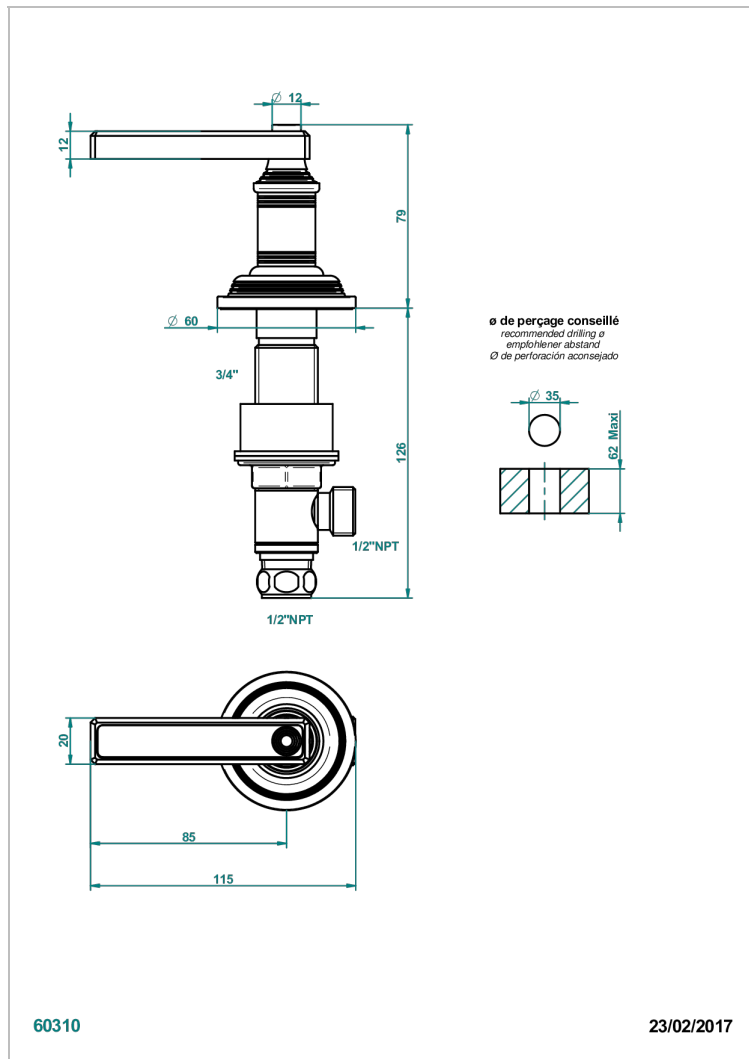

# WEST COAST ONYX BLANC A MANETTES

U9H-35/HUS

Côté sur gorge 1/2" côté chaud, standard américain

THG<sup>®</sup>  
PARIS

## CARACTÉRISTIQUES

- West Coast Onyx blanc à manettes
- Côté sur gorge 1/2" côté chaud, standard américain