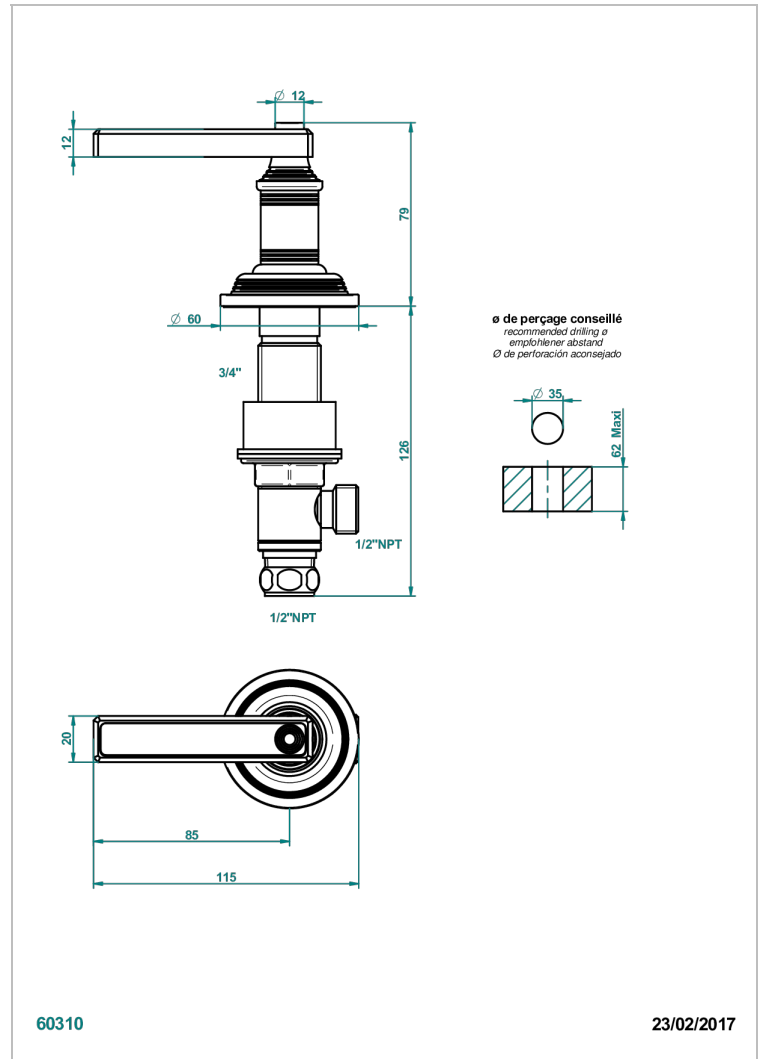

WEST COAST WHITE ONYX WITH LEVER HANDLES

U9H-35/HUS

Côté sur gorge 1/2" côté chaud, standard américain

THG[®]
PARIS

CARACTERÍSTICAS

- West Coast White Onyx with lever handles
- Côté sur gorge 1/2" côté chaud, standard américain