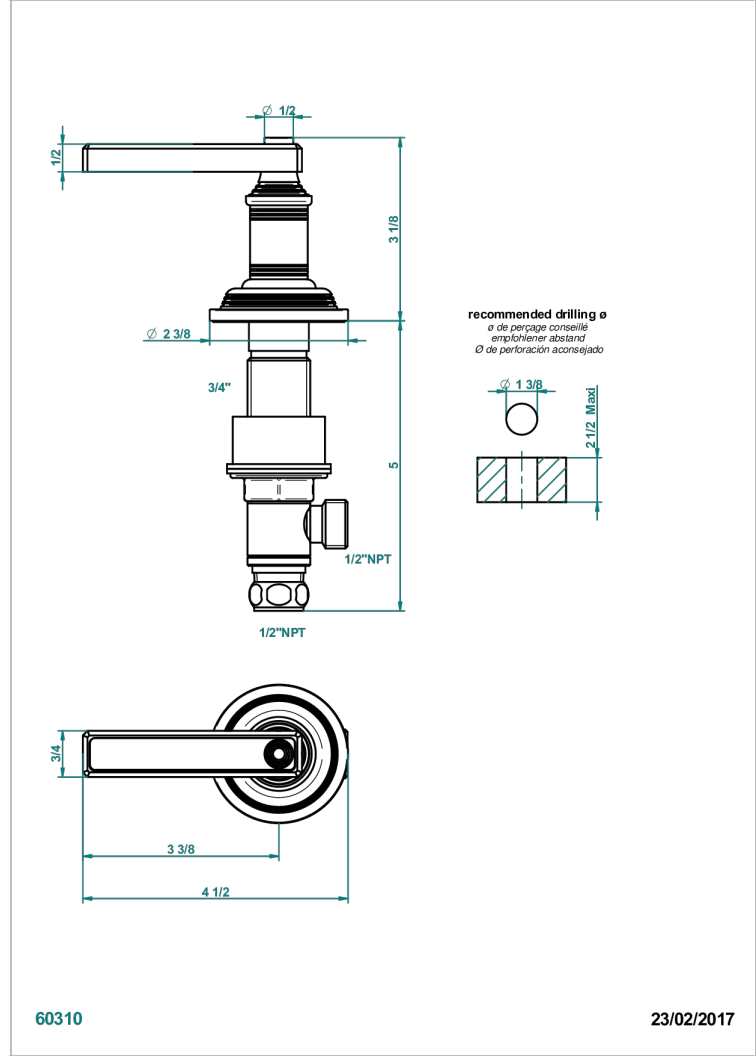

WEST COAST ONYX BLANC A MANETTES

U9H-35/HUS

Côté sur gorge 1/2" côté chaud, standard américain

THG[®]
PARIS

CARACTÉRISTIQUES

- West Coast Onyx blanc à manettes
- Côté sur gorge 1/2" côté chaud, standard américain