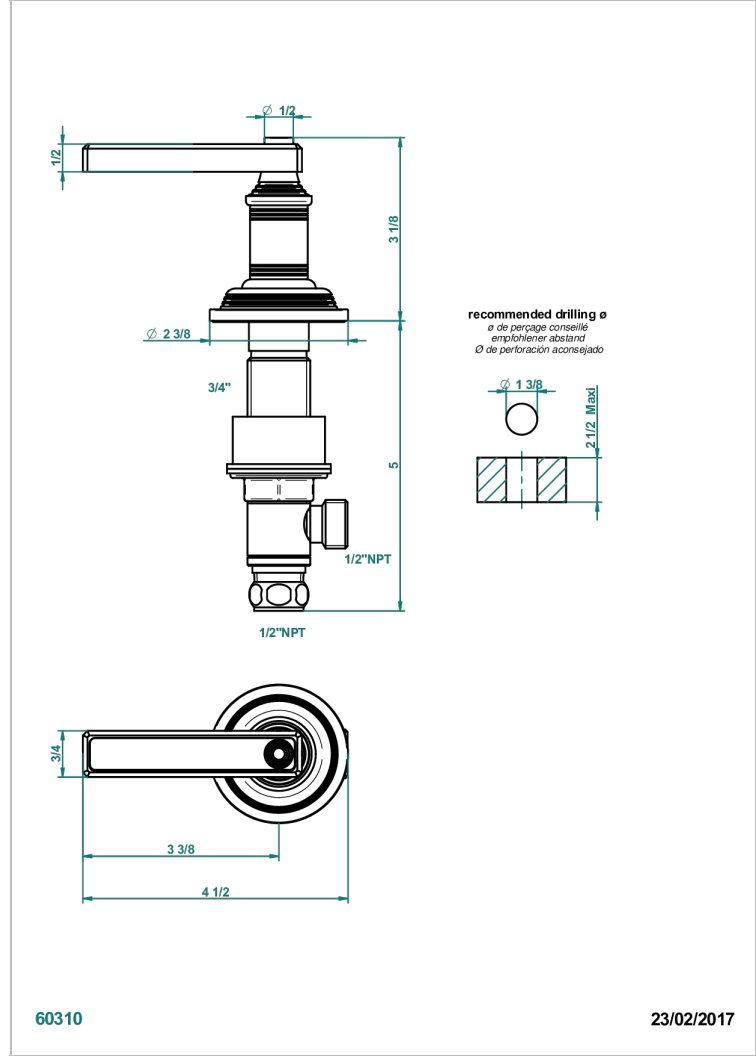

WEST COAST WHITE ONYX WITH LEVER HANDLES

U9H-35/HUS

Côté sur gorge 1/2" côté chaud, standard américain

THG[®]
PARIS

60310

23/02/2017

CARACTERÍSTICAS

- West Coast White Onyx with lever handles
- Côté sur gorge 1/2" côté chaud, standard américain