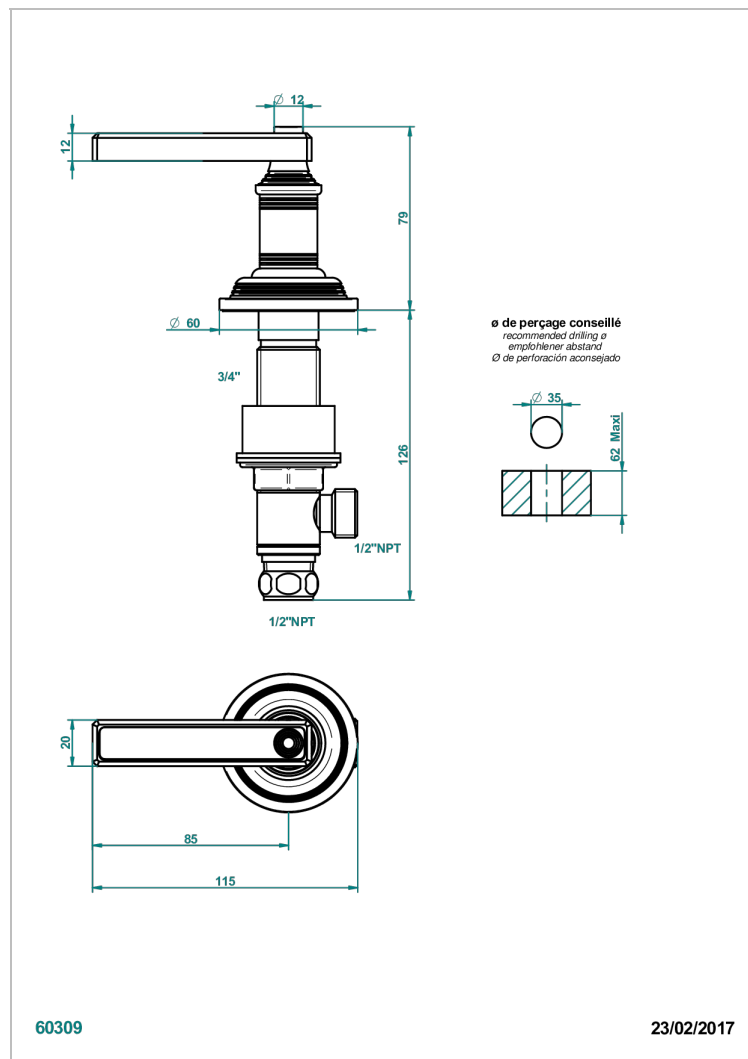

WEST COAST ONYX NOIR A MANETTES

U9F-35/HUS

Côté sur gorge 1/2" côté chaud, standard américain

THG[®]
PARIS

CARACTÉRISTIQUES

- West Coast Onyx noir à manettes
- Côté sur gorge 1/2" côté chaud, standard américain