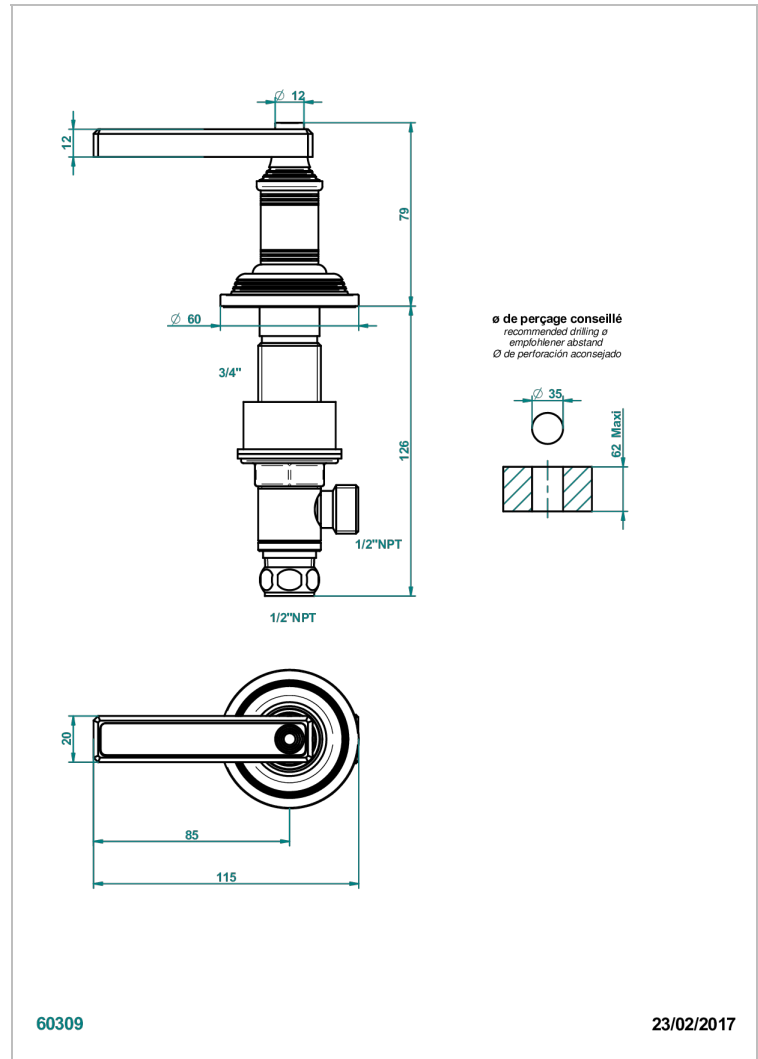

WEST COAST BLACK ONYX WITH LEVER

U9F-35/HUS

Côté sur gorge 1/2" côté chaud, standard américain

THG[®]
PARIS

60309

23/02/2017

CARACTERÍSTICAS

- West Coast Black Onyx with lever
- Côté sur gorge 1/2" côté chaud, standard américain