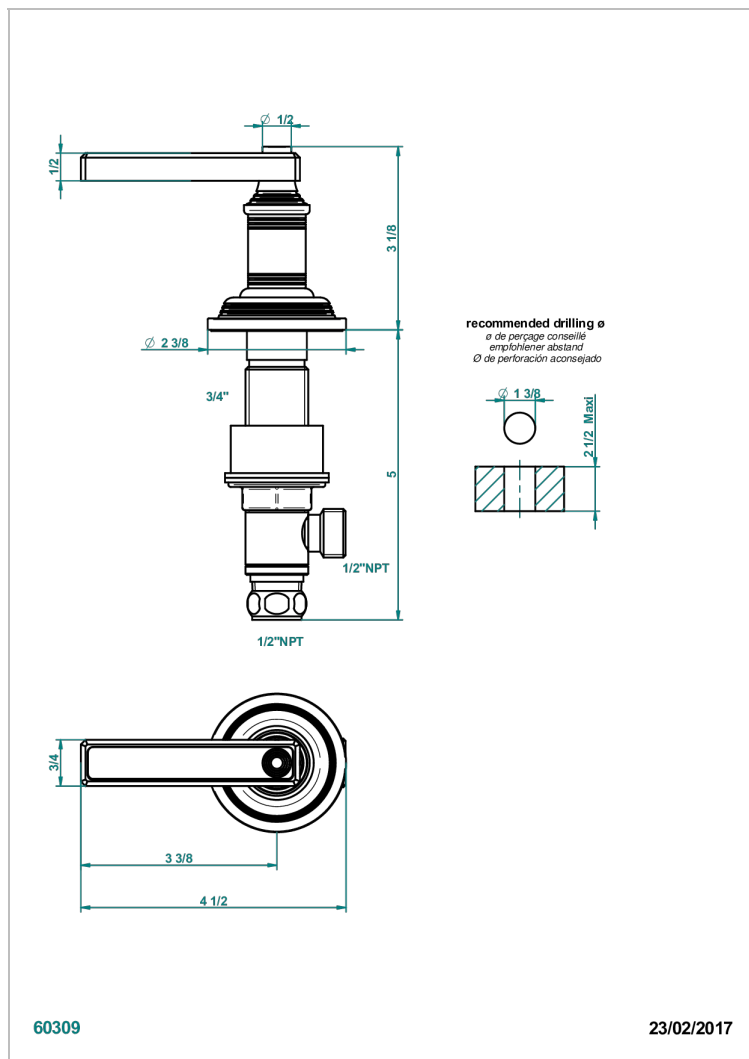

WEST COAST ONYX NOIR A MANETTES

U9F-35/HUS

Côté sur gorge 1/2" côté chaud, standard américain

THG[®]
PARIS

CARACTÉRISTIQUES

- West Coast Onyx noir à manettes
- Côté sur gorge 1/2" côté chaud, standard américain