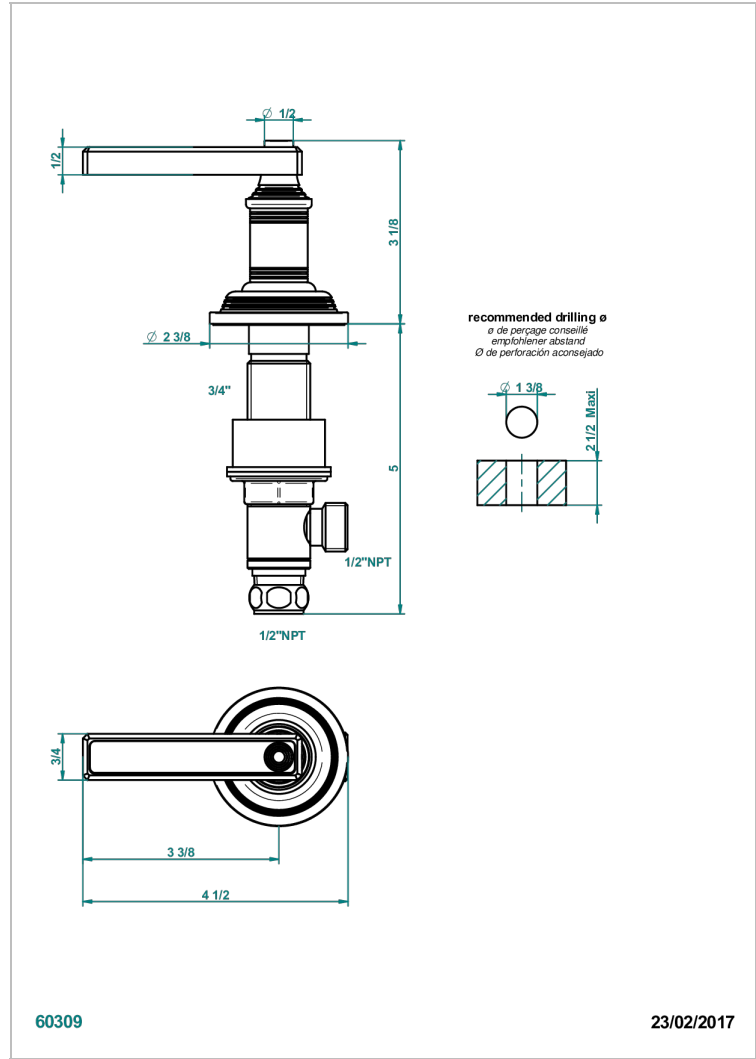

# WEST COAST BLACK ONYX WITH LEVER

U9F-35/HUS

Côté sur gorge 1/2" côté chaud, standard américain

THG<sup>®</sup>  
PARIS

## CARACTERÍSTICAS

- West Coast Black Onyx with lever
- Côté sur gorge 1/2" côté chaud, standard américain