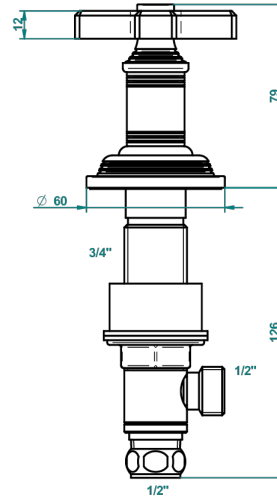

WEST COAST WHITE ONYX

U9G-35

1/2"台式阀

THG®
PARIS

60308

22/12/2016

特色

- West Coast White Onyx
- 1/2"台式阀

可选饰面

Black ceram - D30
Blush PVD - H62
Graphite PVD - H64
Matt Umber PVD - H67
Matt blush PVD - H60
Matt graphite PVD - H65

Natural smoked Brass - A13
PVD哑光棕铜 - F34
PVD哑光金 - H53
PVD哑光铜 - H50
PVD哑光镍 - H56
PVD抛光铜 - H49

PVD棕铜 - F33
PVD金色 - H52
PVD镍 - H55
Umber PVD - H66
哑光复古铜 - H07
哑光浅金 - F31

哑光金 - F07
哑光铬 - C02
哑光镍 - C01
复古镍 - H28
抛光金 (24K金) - F01
抛光铬 - A02

抛光镍 - B01
浅金 - F30
漆面铜 - D01