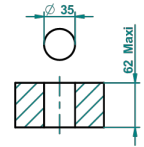

WEST COAST WHITE ONYX

U9G-35

1/2"台式阀

THG®
PARIS

60308

22/12/2016

特色

- West Coast White Onyx
- 1/2"台式阀

可选饰面

Black ceram - D30
Blush PVD - H62
Graphite PVD - H64
Matt Umber PVD - H67
Matt blush PVD - H60
Matt graphite PVD - H65

Natural smoked Brass - A13
PVD哑光棕铜 - F34
PVD哑光金 - H53
PVD哑光铜 - H50
PVD哑光镍 - H56
PVD抛光铜 - H49

PVD棕铜 - F33
PVD金色 - H52
PVD镍 - H55
Umber PVD - H66
哑光复古铜 - H07
哑光浅金 - F31

哑光金 - F07
哑光铬 - C02
哑光镍 - C01
复古镍 - H28
抛光金 (24K金) - F01
抛光铬 - A02

抛光镍 - B01
浅金 - F30
漆面铜 - D01