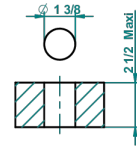

WEST COAST WHITE ONYX

U9G-35

1/2"台式阀

60308

22/12/2016

特色

- West Coast White Onyx
- 1/2"台式阀

可选饰面

Black ceram - D30
Blush PVD - H62
Graphite PVD - H64
Matt Umber PVD - H67
Matt blush PVD - H60
Matt graphite PVD - H65

Natural smoked Brass - A13
PVD哑光棕铜 - F34
PVD哑光金 - H53
PVD哑光铜 - H50
PVD哑光镍 - H56
PVD抛光铜 - H49

PVD棕铜 - F33
PVD金色 - H52
PVD镍 - H55
Umber PVD - H66
哑光复古铜 - H07
哑光浅金 - F31

哑光金 - F07
哑光铬 - C02
哑光镍 - C01
复古镍 - H28
抛光金 (24K金) - F01
抛光铬 - A02

抛光镍 - B01
浅金 - F30
漆面铜 - D01