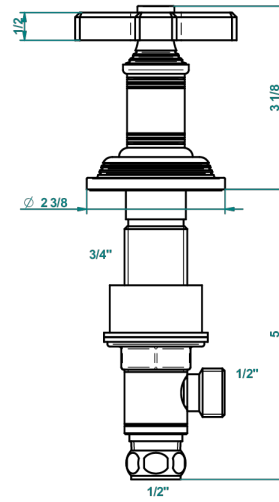

WEST COAST WHITE ONYX

U9G-35

1/2"台式阀

60308

22/12/2016

特色

- West Coast White Onyx
- 1/2"台式阀

可选饰面

Black ceram - D30
Blush PVD - H62
Graphite PVD - H64
Matt Umber PVD - H67
Matt blush PVD - H60
Matt graphite PVD - H65

Natural smoked Brass - A13
PVD哑光棕铜 - F34
PVD哑光金 - H53
PVD哑光铜 - H50
PVD哑光镍 - H56
PVD抛光铜 - H49

PVD棕铜 - F33
PVD金色 - H52
PVD镍 - H55
Umber PVD - H66
哑光复古铜 - H07
哑光浅金 - F31

哑光金 - F07
哑光铬 - C02
哑光镍 - C01
复古镍 - H28
抛光金 (24K金) - F01
抛光铬 - A02

抛光镍 - B01
浅金 - F30
漆面铜 - D01