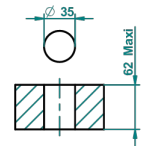

60307

22/12/2016

CARACTERÍSTICAS

- West Coast Black Onyx
- Llave de paso sobre encimera 1/2"

ACABADOS DISPONIBLES

Bronce claro - D01
Cerámica negra mate - D30
Cobre viejo mate - H07
Cromo - A02
Cromo mate - C02
Dorado - F01

Dorado mate - F07
Dorado pálido - F30
Dorado pálido mate (sin barniz) - F31
Natural smoked Brass - A13
Níquel - B01
Níquel mate - C01

Níquel viejo - H28
Pvd blush - H62
Pvd blush mate - H60
Pvd color latón - H49
Pvd color latón mate - H50
Pvd color níquel - H55

Pvd color níquel mate - H56
Pvd color oro - H52
Pvd color oro mate - H53
Pvd grafito - H64
Pvd grafito mate - H65
Pvd marrón bronce - F33

Pvd marrón bronce mate - F34
Pvd umber - H66
Pvd umber mate - H67