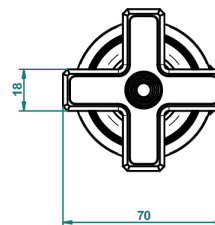

60307

22/12/2016

CARACTERÍSTICAS

- West Coast Black Onyx
- Llave de paso sobre encimera 1/2"

ACABADOS DISPONIBLES

Bronce claro - D01
Cerámica negra mate - D30
Cobre viejo mate - H07
Cromo - A02
Cromo mate - C02
Dorado - F01

Dorado mate - F07
Dorado pálido - F30
Dorado pálido mate (sin barniz) - F31
Natural smoked Brass - A13
Níquel - B01
Níquel mate - C01

Níquel viejo - H28
Pvd blush - H62
Pvd blush mate - H60
Pvd color latón - H49
Pvd color latón mate - H50
Pvd color níquel - H55

Pvd color níquel mate - H56
Pvd color oro - H52
Pvd color oro mate - H53
Pvd grafito - H64
Pvd grafito mate - H65
Pvd marrón bronce - F33

Pvd marrón bronce mate - F34
Pvd umber - H66
Pvd umber mate - H67