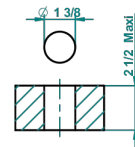

60307

22/12/2016

CARACTERÍSTICAS

- West Coast Black Onyx
- Llave de paso sobre encimera 1/2"

ACABADOS DISPONIBLES

Bronce claro - D01
Cerámica negra mate - D30
Cobre viejo mate - H07
Cromo - A02
Cromo mate - C02
Dorado - F01

Dorado mate - F07
Dorado pálido - F30
Dorado pálido mate (sin barniz) - F31
Natural smoked Brass - A13
Níquel - B01
Níquel mate - C01

Níquel viejo - H28
Pvd blush - H62
Pvd blush mate - H60
Pvd color latón - H49
Pvd color latón mate - H50
Pvd color níquel - H55

Pvd color níquel mate - H56
Pvd color oro - H52
Pvd color oro mate - H53
Pvd grafito - H64
Pvd grafito mate - H65
Pvd marrón bronce - F33

Pvd marrón bronce mate - F34
Pvd umber - H66
Pvd umber mate - H67