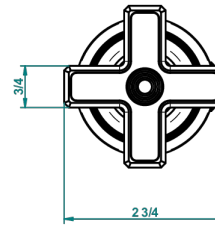

60307

22/12/2016

CARACTERÍSTICAS

- West Coast Black Onyx
- Llave de paso sobre encimera 1/2"

ACABADOS DISPONIBLES

Bronce claro - D01
Cerámica negra mate - D30
Cobre viejo mate - H07
Cromo - A02
Cromo mate - C02
Dorado - F01

Dorado mate - F07
Dorado pálido - F30
Dorado pálido mate (sin barniz) - F31
Natural smoked Brass - A13
Níquel - B01
Níquel mate - C01

Níquel viejo - H28
Pvd blush - H62
Pvd blush mate - H60
Pvd color latón - H49
Pvd color latón mate - H50
Pvd color níquel - H55

Pvd color níquel mate - H56
Pvd color oro - H52
Pvd color oro mate - H53
Pvd grafito - H64
Pvd grafito mate - H65
Pvd marrón bronce - F33

Pvd marrón bronce mate - F34
Pvd umber - H66
Pvd umber mate - H67