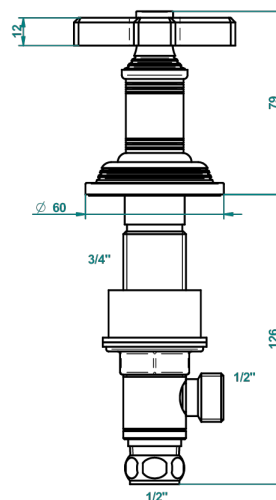

WEST COAST С РУЧКАМИ-КРЕСТИКАМИ С ЧЕРНЫМ ОНИКСОМ

THG
PARIS

U9E-35

Вентиль 1/2", устанавливаемый на борту

60307

22/12/2016

ХАРАКТЕРИСТИКИ

- West coast с ручками-крестиками с чёрным ониксом
- Вентиль 1/2", устанавливаемый на борту

ДОСТУПНЫЕ ВАРИАНТЫ ПОКРЫТИЙ

Black ceram - D30
Blush PVD - H62
Graphite PVD - H64
Matt Umber PVD - H67
Matt blush PVD - H60
Matt graphite PVD - H65

Natural smoked Brass - A13
Umber PVD - H66
Бронза - D01
Золото - F01
Матовая красная старинная медь - H07
Матовое золото - F07

Матовое светлое золото - F31
Матовый никель - C01
Матовый хром - C02
Никель - B01
Покрытие PVD бронза - F33
Покрытие PVD золотистый цвет - H52

Покрытие PVD латунь - H49
Покрытие PVD матовая бронза - F34
Покрытие PVD матовая латунь - H50
Покрытие PVD матовый золотистый - H53
Покрытие PVD матовый никель - H56
Покрытие PVD никель - H55

Светлое золото - F30
Состаренный никель - H28
Хром - A02