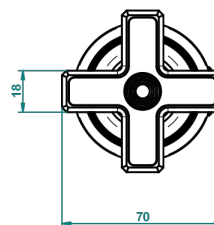

WEST COAST С РУЧКАМИ-КРЕСТИКАМИ С ЧЕРНЫМ ОНИКСОМ

THG
PARIS

U9E-35

Вентиль 1/2", устанавливаемый на борту

60307

22/12/2016

ХАРАКТЕРИСТИКИ

- West coast с ручками-крестиками с чёрным ониксом
- Вентиль 1/2", устанавливаемый на борту

ДОСТУПНЫЕ ВАРИАНТЫ ПОКРЫТИЙ

Black ceram - D30
Blush PVD - H62
Graphite PVD - H64
Matt Umber PVD - H67
Matt blush PVD - H60
Matt graphite PVD - H65

Natural smoked Brass - A13
Umber PVD - H66
Бронза - D01
Золото - F01
Матовая красная старинная медь - H07
Матовое золото - F07

Матовое светлое золото - F31
Матовый никель - C01
Матовый хром - C02
Никель - B01
Покрытие PVD бронза - F33
Покрытие PVD золотистый цвет - H52

Покрытие PVD латунь - H49
Покрытие PVD матовая бронза - F34
Покрытие PVD матовая латунь - H50
Покрытие PVD матовый золотистый - H53
Покрытие PVD матовый никель - H56
Покрытие PVD никель - H55

Светлое золото - F30
Состаренный никель - H28
Хром - A02