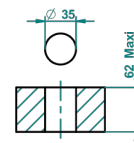

WEST COAST С РУЧКАМИ-КРЕСТИКАМИ С ЧЕРНЫМ ОНИКСОМ

THG
PARIS

U9E-35

Вентиль 1/2", устанавливаемый на борту

60307

22/12/2016

ХАРАКТЕРИСТИКИ

- West coast с ручками-крестиками с чёрным ониксом
- Вентиль 1/2", устанавливаемый на борту

ДОСТУПНЫЕ ВАРИАНТЫ ПОКРЫТИЙ

Black ceram - D30
Blush PVD - H62
Graphite PVD - H64
Matt Umber PVD - H67
Matt blush PVD - H60
Matt graphite PVD - H65

Natural smoked Brass - A13
Umber PVD - H66
Бронза - D01
Золото - F01
Матовая красная старинная медь - H07
Матовое золото - F07

Матовое светлое золото - F31
Матовый никель - C01
Матовый хром - C02
Никель - B01
Покрытие PVD бронза - F33
Покрытие PVD золотистый цвет - H52

Покрытие PVD латунь - H49
Покрытие PVD матовая бронза - F34
Покрытие PVD матовая латунь - H50
Покрытие PVD матовый золотистый - H53
Покрытие PVD матовый никель - H56
Покрытие PVD никель - H55

Светлое золото - F30
Состаренный никель - H28
Хром - A02