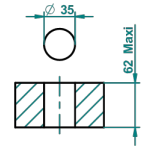

60307

22/12/2016

特色

- West Coast Black Onyx
- 1/2"台式阀

可选饰面

Black ceram - D30
Blush PVD - H62
Graphite PVD - H64
Matt Umber PVD - H67
Matt blush PVD - H60
Matt graphite PVD - H65

Natural smoked Brass - A13
PVD哑光棕铜 - F34
PVD哑光金 - H53
PVD哑光铜 - H50
PVD哑光镍 - H56
PVD抛光铜 - H49

PVD棕铜 - F33
PVD金色 - H52
PVD镍 - H55
Umber PVD - H66
哑光复古铜 - H07
哑光浅金 - F31

哑光金 - F07
哑光铬 - C02
哑光镍 - C01
复古镍 - H28
抛光金 (24K金) - F01
抛光铬 - A02

抛光镍 - B01
浅金 - F30
漆面铜 - D01