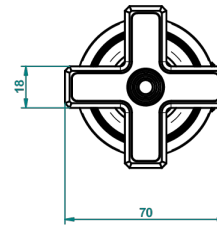

60307

22/12/2016

特色

- West Coast Black Onyx
- 1/2"台式阀

可选饰面

Black ceram - D30
Blush PVD - H62
Graphite PVD - H64
Matt Umber PVD - H67
Matt blush PVD - H60
Matt graphite PVD - H65

Natural smoked Brass - A13
PVD哑光棕铜 - F34
PVD哑光金 - H53
PVD哑光铜 - H50
PVD哑光镍 - H56
PVD抛光铜 - H49

PVD棕铜 - F33
PVD金色 - H52
PVD镍 - H55
Umber PVD - H66
哑光复古铜 - H07
哑光浅金 - F31

哑光金 - F07
哑光铬 - C02
哑光镍 - C01
复古镍 - H28
抛光金 (24K金) - F01
抛光铬 - A02

抛光镍 - B01
浅金 - F30
漆面铜 - D01