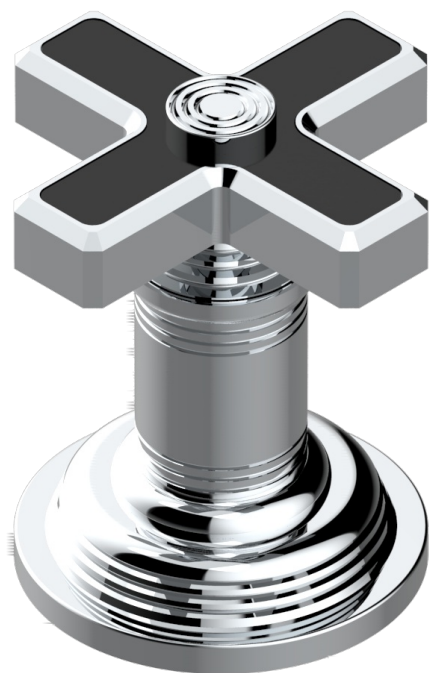

WEST COAST С РУЧКАМИ-КРЕСТИКАМИ С ЧЕРНЫМ ОНИКСОМ

THG
PARIS

U9E-35

Вентиль 1/2", устанавливаемый на борту

60307

22/12/2016

ХАРАКТЕРИСТИКИ

- West coast с ручками-крестиками с чёрным ониксом
- Вентиль 1/2", устанавливаемый на борту

ДОСТУПНЫЕ ВАРИАНТЫ ПОКРЫТИЙ

Black ceram - D30
Blush PVD - H62
Graphite PVD - H64
Matt Umber PVD - H67
Matt blush PVD - H60
Matt graphite PVD - H65

Natural smoked Brass - A13
Umber PVD - H66
Бронза - D01
Золото - F01
Матовая красная старинная медь - H07
Матовое золото - F07

Матовое светлое золото - F31
Матовый никель - C01
Матовый хром - C02
Никель - B01
Покрытие PVD бронза - F33
Покрытие PVD золотистый цвет - H52

Покрытие PVD латунь - H49
Покрытие PVD матовая бронза - F34
Покрытие PVD матовая латунь - H50
Покрытие PVD матовый золотистый - H53
Покрытие PVD матовый никель - H56
Покрытие PVD никель - H55

Светлое золото - F30
Состаренный никель - H28
Хром - A02