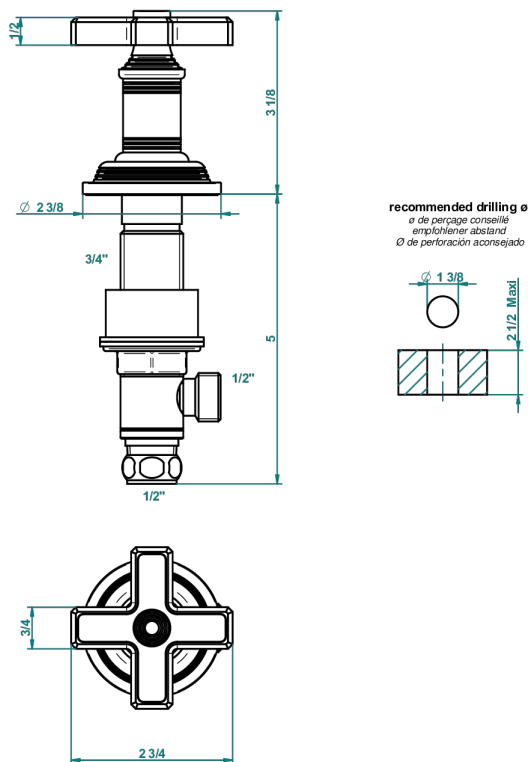

WEST COAST С РУЧКАМИ-КРЕСТИКАМИ С ЧЕРНЫМ ОНИКСОМ

THG
PARIS

U9E-35

Вентиль 1/2", устанавливаемый на борту

60307

22/12/2016

ХАРАКТЕРИСТИКИ

- West coast с ручками-крестиками с чёрным ониксом
- Вентиль 1/2", устанавливаемый на борту