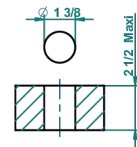

60307

22/12/2016

CARACTERÍSTICAS

- West Coast Black Onyx
- Llave de paso sobre encimera 1/2"

ACABADOS DISPONIBLES

Bronce claro - D01
Cerámica negra mate - D30
Cobre viejo mate - H07
Cromo - A02
Cromo mate - C02
Dorado - F01

Dorado mate - F07
Dorado pálido - F30
Dorado pálido mate (sin barniz) - F31
Natural smoked Brass - A13
Níquel - B01
Níquel mate - C01

Níquel viejo - H28
Pvd blush - H62
Pvd blush mate - H60
Pvd color latón - H49
Pvd color latón mate - H50
Pvd color níquel - H55

Pvd color níquel mate - H56
Pvd color oro - H52
Pvd color oro mate - H53
Pvd grafito - H64
Pvd grafito mate - H65
Pvd marrón bronce - F33

Pvd marrón bronce mate - F34
Pvd umber - H66
Pvd umber mate - H67