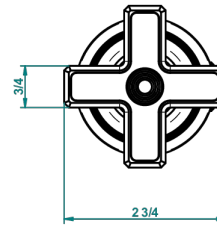

60307

22/12/2016

CARACTERÍSTICAS

- West Coast Black Onyx
- Llave de paso sobre encimera 1/2"

ACABADOS DISPONIBLES

Bronce claro - D01
Cerámica negra mate - D30
Cobre viejo mate - H07
Cromo - A02
Cromo mate - C02
Dorado - F01

Dorado mate - F07
Dorado pálido - F30
Dorado pálido mate (sin barniz) - F31
Natural smoked Brass - A13
Níquel - B01
Níquel mate - C01

Níquel viejo - H28
Pvd blush - H62
Pvd blush mate - H60
Pvd color latón - H49
Pvd color latón mate - H50
Pvd color níquel - H55

Pvd color níquel mate - H56
Pvd color oro - H52
Pvd color oro mate - H53
Pvd grafito - H64
Pvd grafito mate - H65
Pvd marrón bronce - F33

Pvd marrón bronce mate - F34
Pvd umber - H66
Pvd umber mate - H67