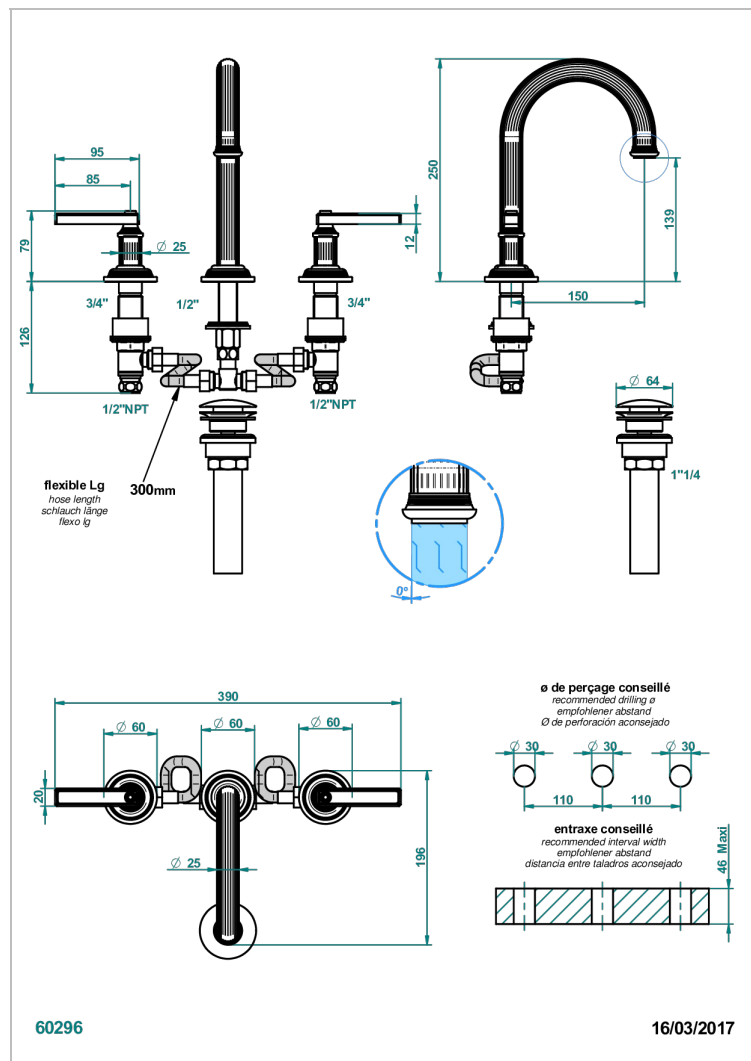

# GRAND CENTRAL ONYX BLANC A MANETTES

U9S-152/US

Mélangeur de lavabo 3 trous avec vidage, bec haut, standard américain

## CARACTÉRISTIQUES

- Bec haut
- Laiton sans plomb
- Têtes à disques céramique 1/2" 1/4 tour
- Aérateur-mousseur
- Fourni avec vidage clic clac
- Vidage et raccordements aux standards US