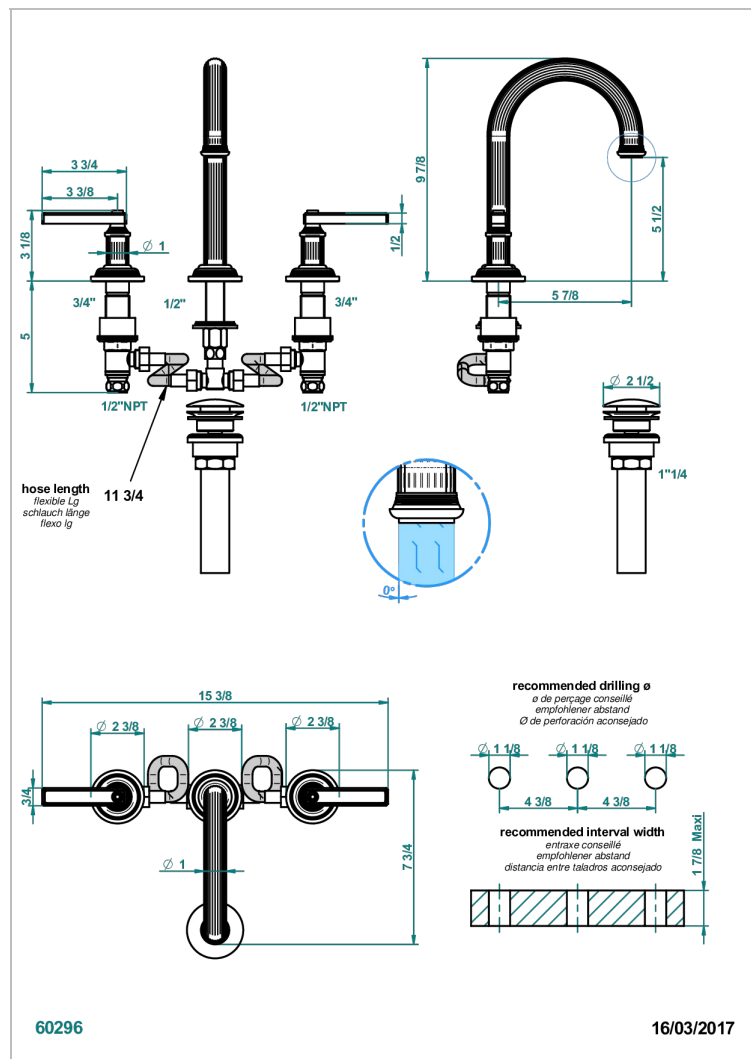

GRAND CENTRAL ONYX BLANC A MANETTES

U9S-152/US

Mélangeur de lavabo 3 trous avec vidage, bec haut, standard américain

CARACTÉRISTIQUES

- Bec haut
- Laiton sans plomb
- Têtes à disques céramique 1/2" 1/4 tour
- Aérateur-mousseur
- Fourni avec vidage clic clac
- Vidage et raccordements aux standards US