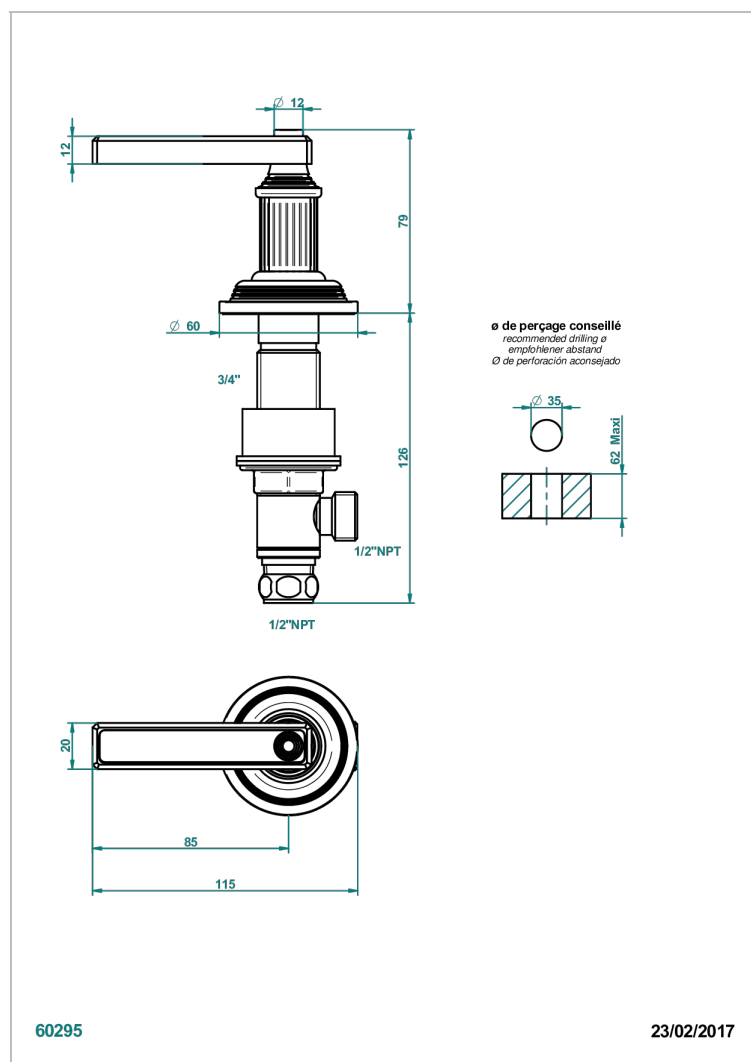

GRAND CENTRAL ONYX BLANC A MANETTES

U9S-35/HUS

Côté sur gorge 1/2" côté chaud, standard américain

THG[®]
PARIS

CARACTÉRISTIQUES

- Grand Central Onyx blanc à manettes
- Côté sur gorge 1/2" côté chaud, standard américain