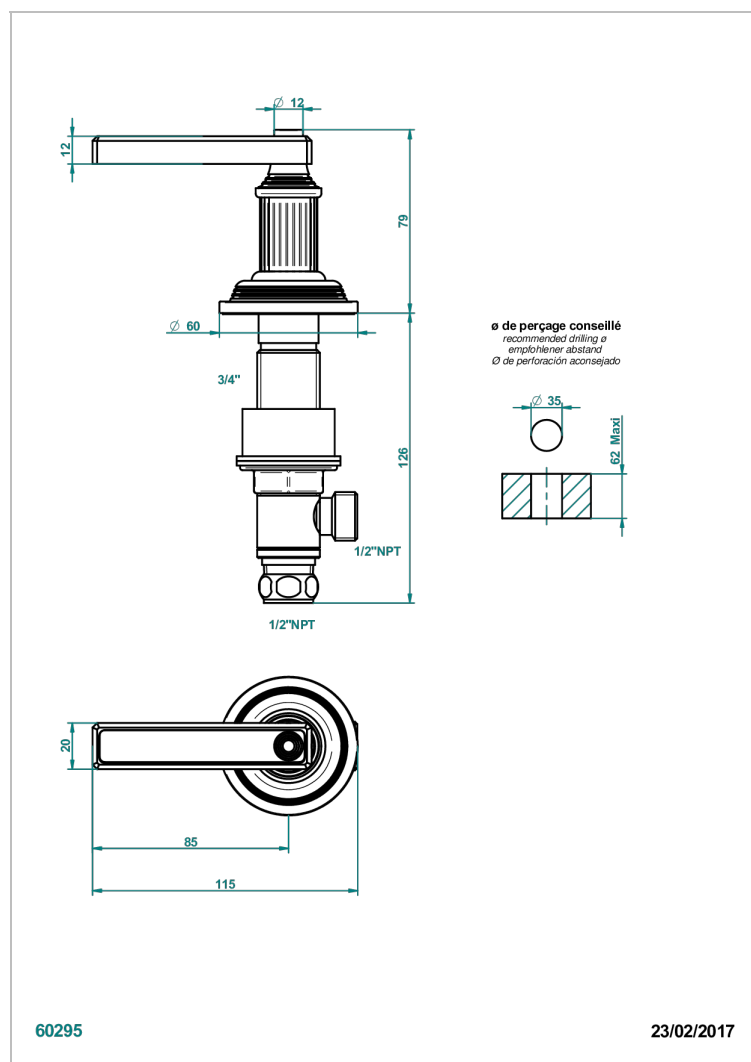

GRAND CENTRAL WHITE ONYX WITH LEVER HANDLES

U9S-35/HUS

Côté sur gorge 1/2" côté chaud, standard américain

THG[®]
PARIS

CARACTERÍSTICAS

- Grand central White Onyx with lever handles
- Côté sur gorge 1/2" côté chaud, standard américain