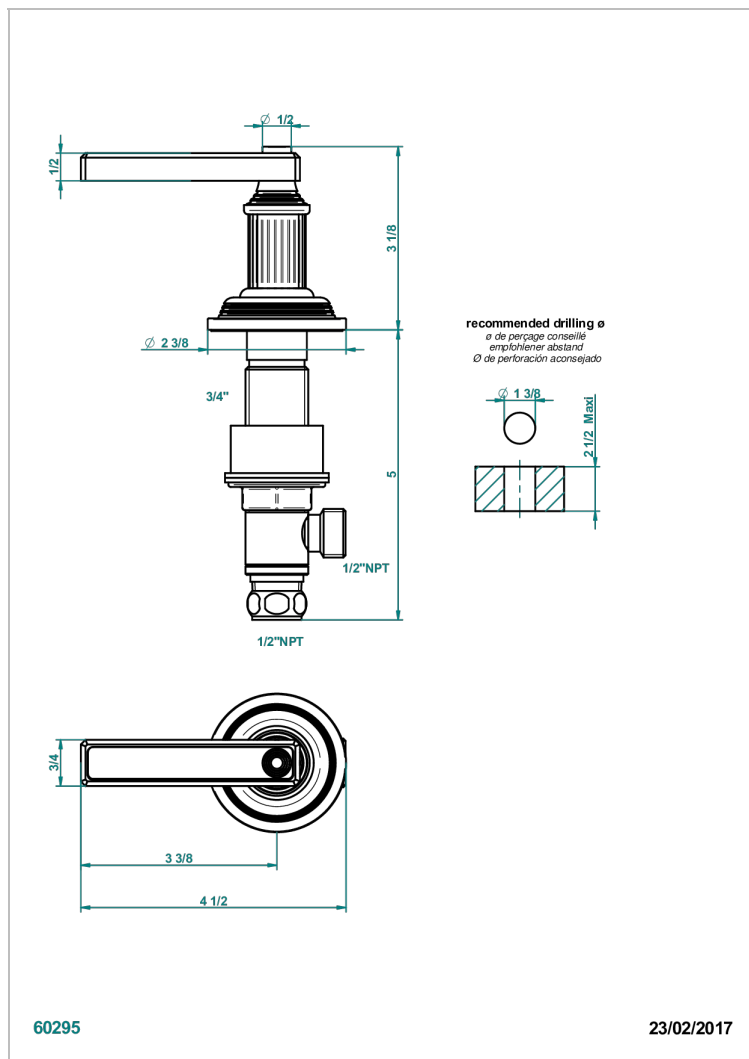

GRAND CENTRAL ONYX BLANC A MANETTES

U9S-35/HUS

Côté sur gorge 1/2" côté chaud, standard américain

THG[®]
PARIS

CARACTÉRISTIQUES

- Grand Central Onyx blanc à manettes
- Côté sur gorge 1/2" côté chaud, standard américain