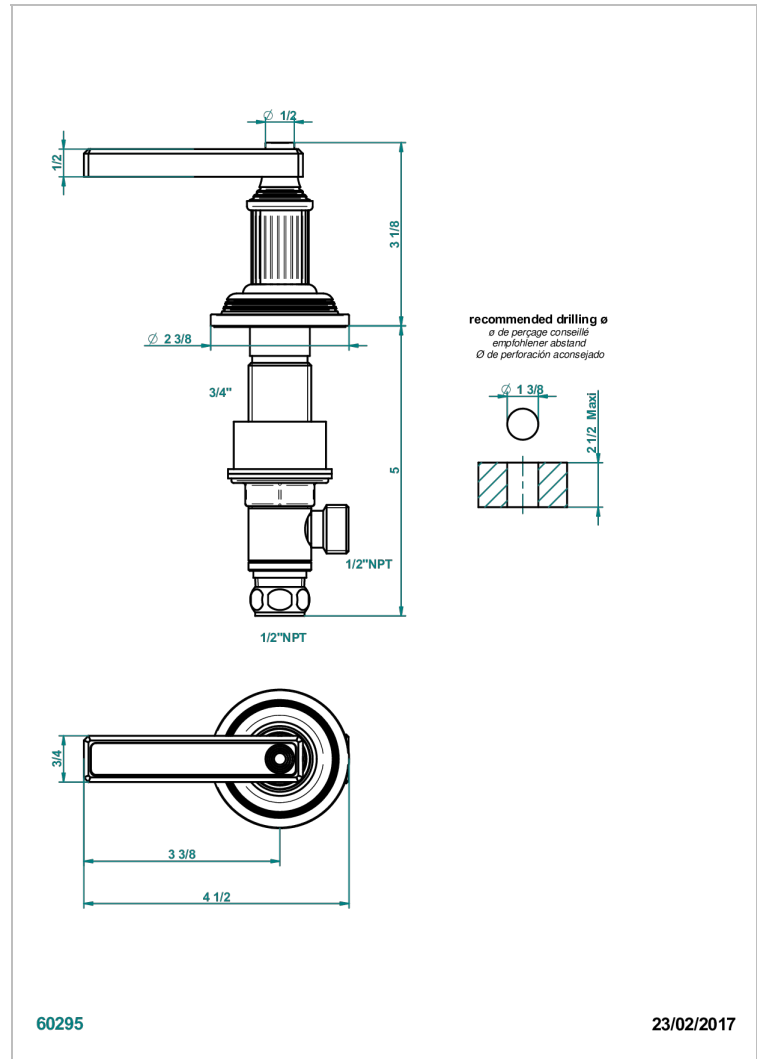

GRAND CENTRAL WHITE ONYX WITH LEVER HANDLES

U9S-35/HUS

Côté sur gorge 1/2" côté chaud, standard américain

THG[®]
PARIS

CARACTERÍSTICAS

- Grand central White Onyx with lever handles
- Côté sur gorge 1/2" côté chaud, standard américain