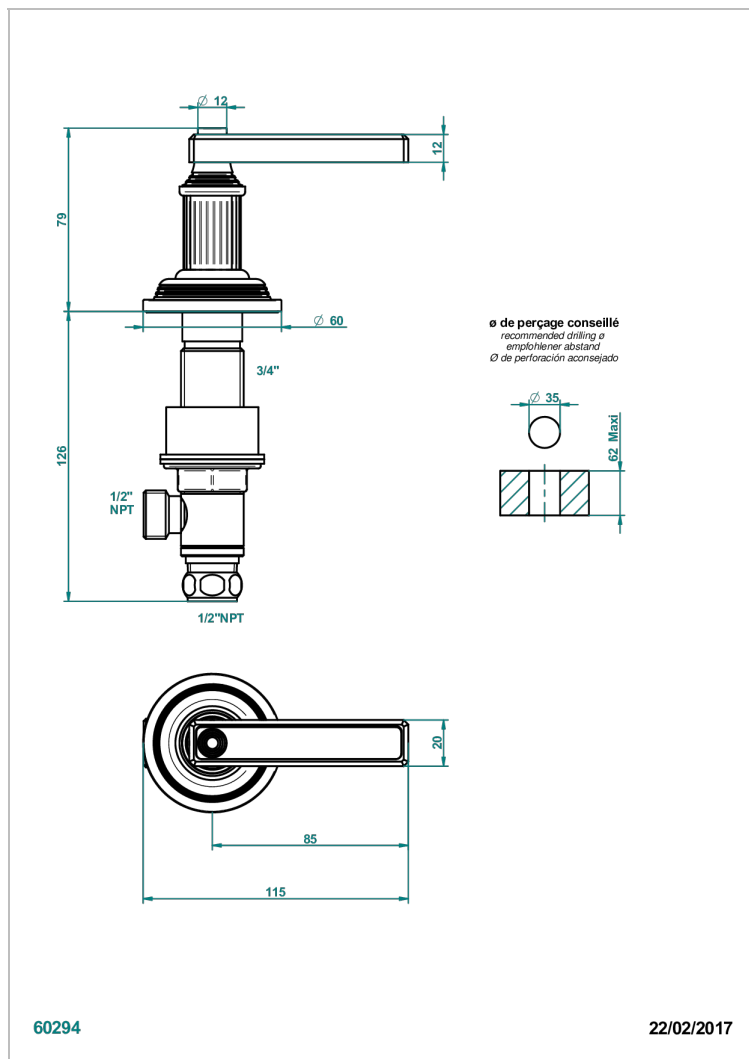

GRAND CENTRAL ONYX BLANC A MANETTES

U9S-35/CUS

Côté sur gorge 1/2" côté froid, standard américain

THG[®]
PARIS

CARACTÉRISTIQUES

- Grand Central Onyx blanc à manettes
- Côté sur gorge 1/2" côté froid, standard américain