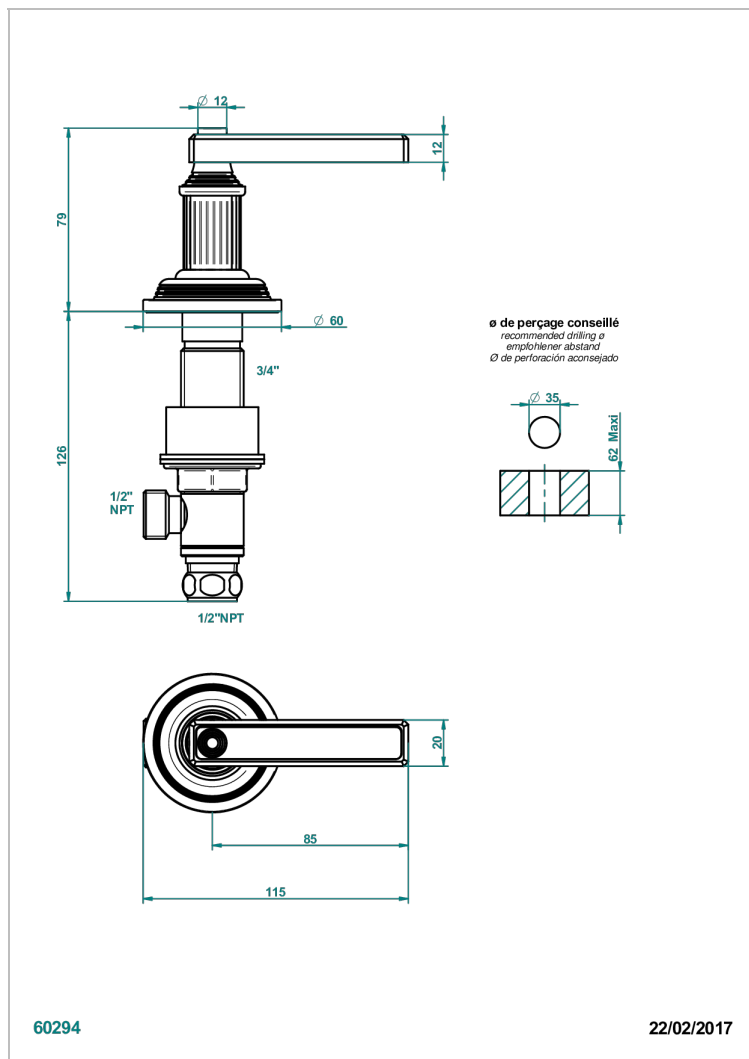

GRAND CENTRAL WHITE ONYX WITH LEVER HANDLES

U9S-35/CUS

Côté sur gorge 1/2" côté froid, standard américain

THG[®]
PARIS

CARACTERÍSTICAS

- Grand central White Onyx with lever handles
- Côté sur gorge 1/2" côté froid, standard américain