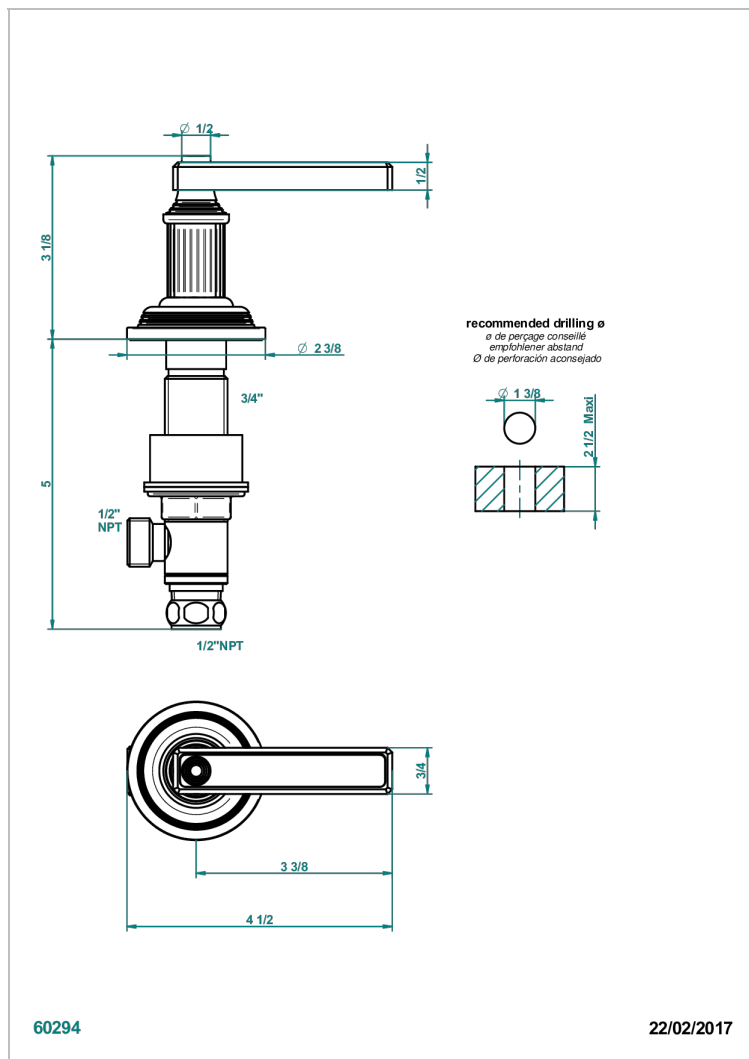

GRAND CENTRAL ONYX BLANC A MANETTES

U9S-35/CUS

Côté sur gorge 1/2" côté froid, standard américain

THG[®]
PARIS

CARACTÉRISTIQUES

- Grand Central Onyx blanc à manettes
- Côté sur gorge 1/2" côté froid, standard américain