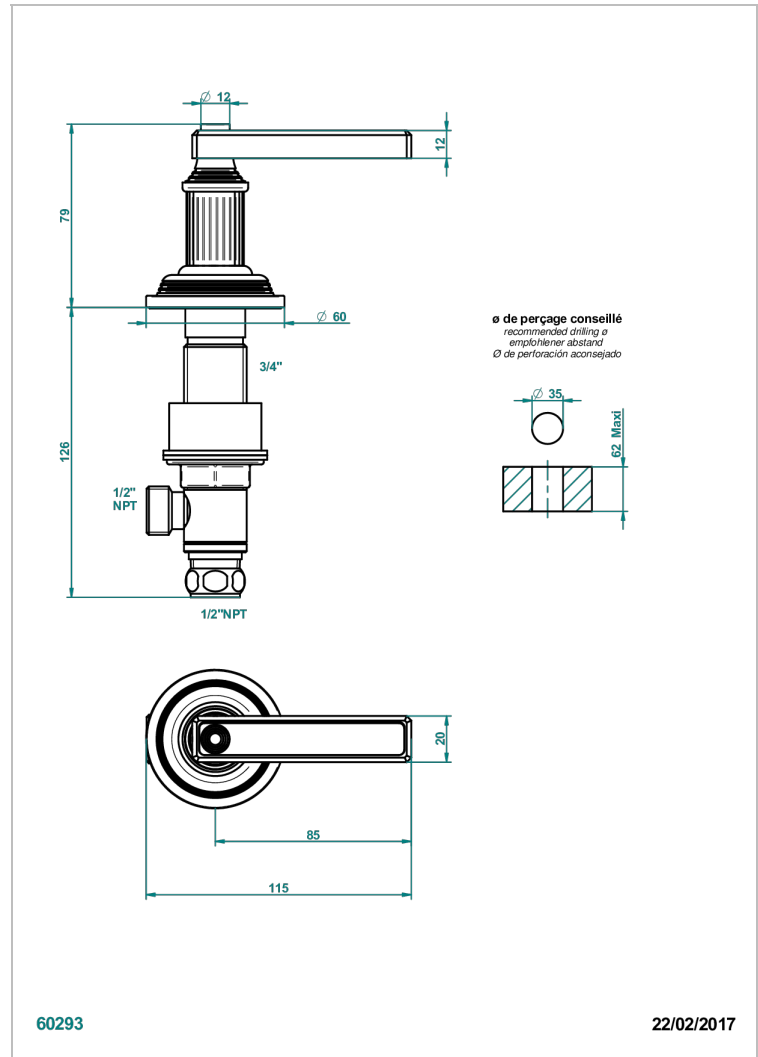

GRAND CENTRAL ONYX NOIR A MANETTES

U9N-35/CUS

Côté sur gorge 1/2" côté froid, standard américain

THG[®]
PARIS

60293

22/02/2017

CARACTÉRISTIQUES

- Grand Central Onyx noir à manettes
- Côté sur gorge 1/2" côté froid, standard américain