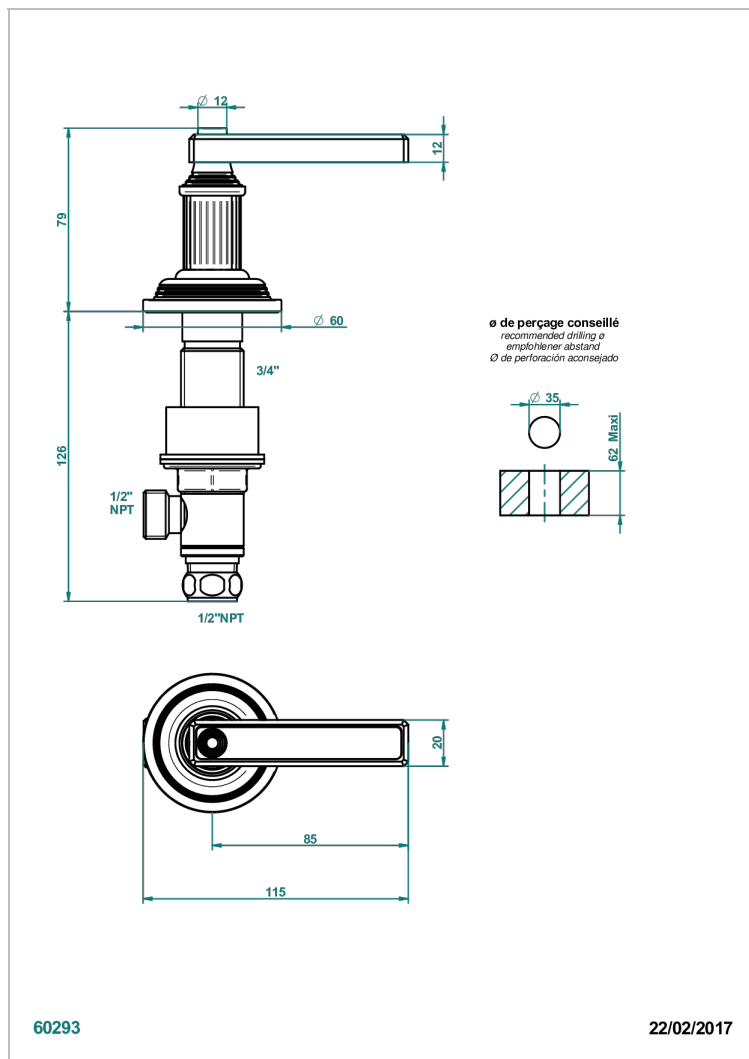

GRAND CENTRAL BLACK ONYX WITH LEVER

U9N-35/CUS

Côté sur gorge 1/2" côté froid, standard américain

THG[®]
PARIS

CARACTERÍSTICAS

- Grand central Black Onyx with lever
- Côté sur gorge 1/2" côté froid, standard américain