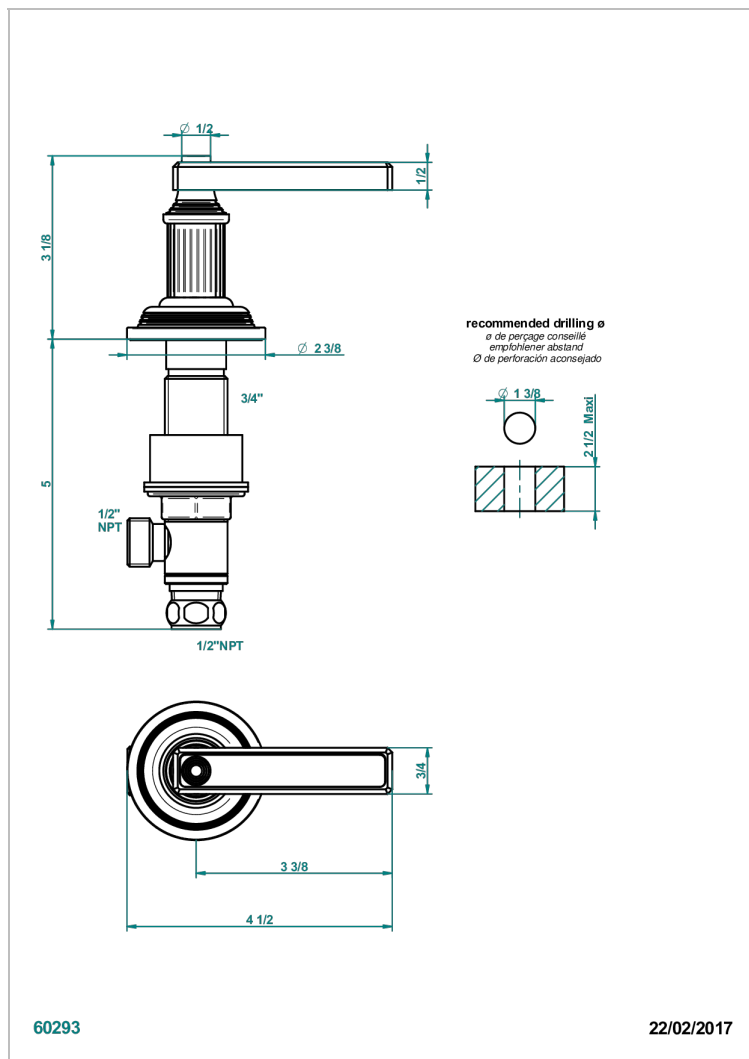

# GRAND CENTRAL ONYX NOIR A MANETTES

U9N-35/CUS

Côté sur gorge 1/2" côté froid, standard américain

THG<sup>®</sup>  
PARIS

## CARACTÉRISTIQUES

- Grand Central Onyx noir à manettes
- Côté sur gorge 1/2" côté froid, standard américain