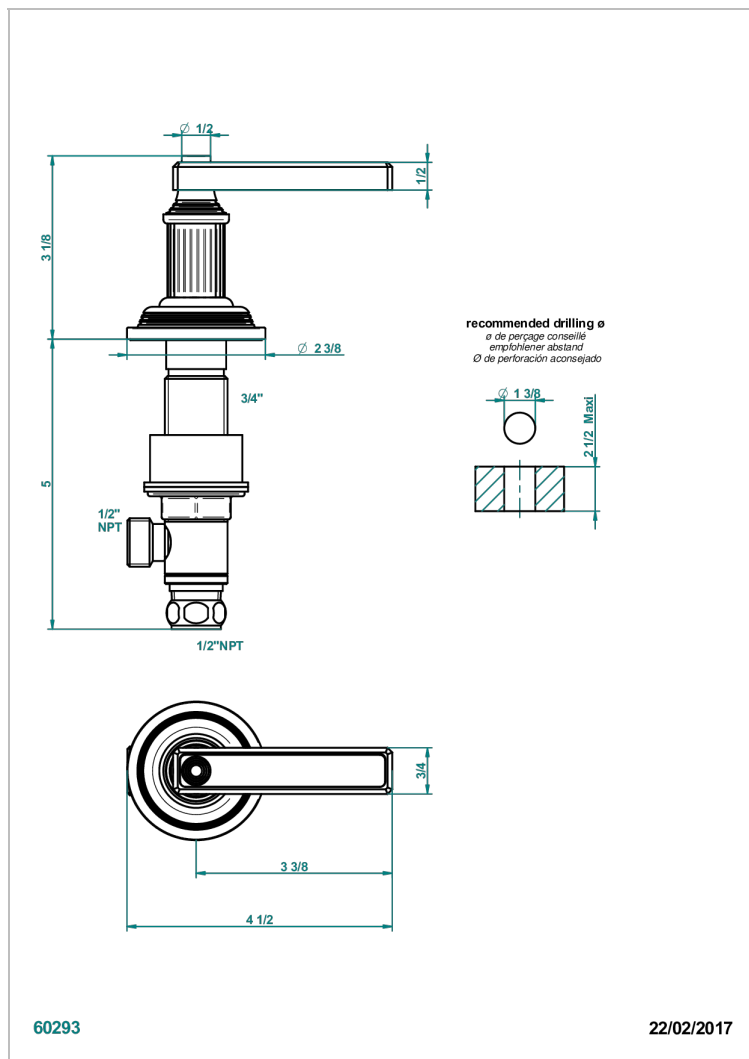

GRAND CENTRAL BLACK ONYX WITH LEVER

U9N-35/CUS

Côté sur gorge 1/2" côté froid, standard américain

THG[®]
PARIS

CARACTERÍSTICAS

- Grand central Black Onyx with lever
- Côté sur gorge 1/2" côté froid, standard américain