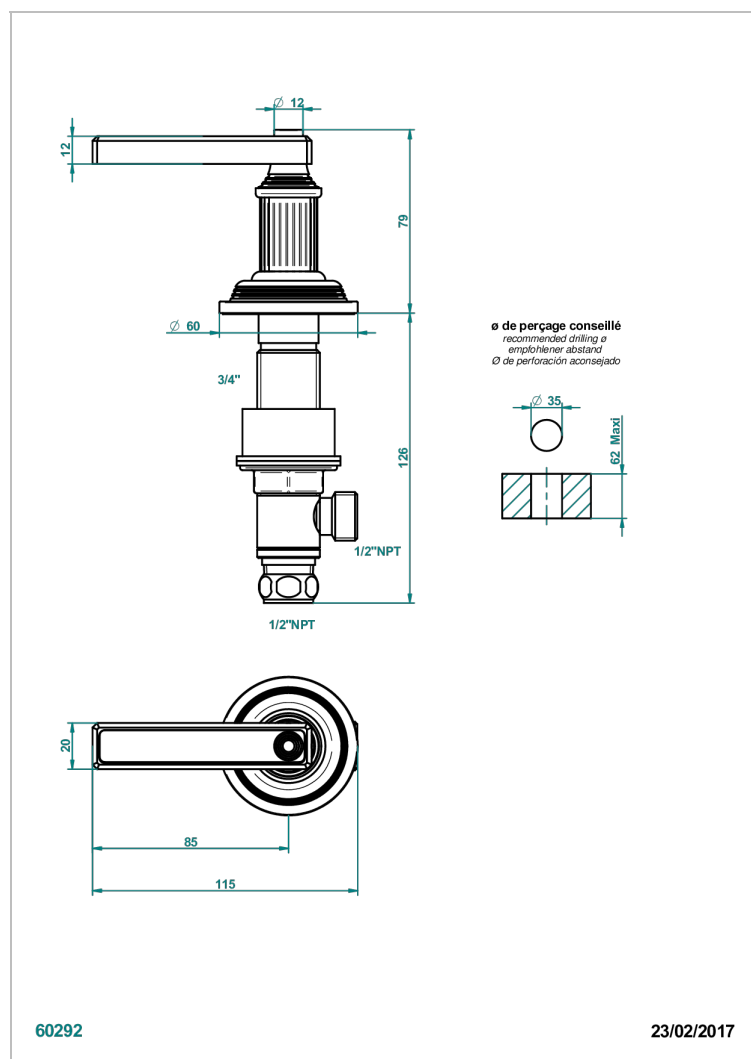

GRAND CENTRAL ONYX NOIR A MANETTES

U9N-35/HUS

Côté sur gorge 1/2" côté chaud, standard américain

THG[®]
PARIS

CARACTÉRISTIQUES

- Grand Central Onyx noir à manettes
- Côté sur gorge 1/2" côté chaud, standard américain