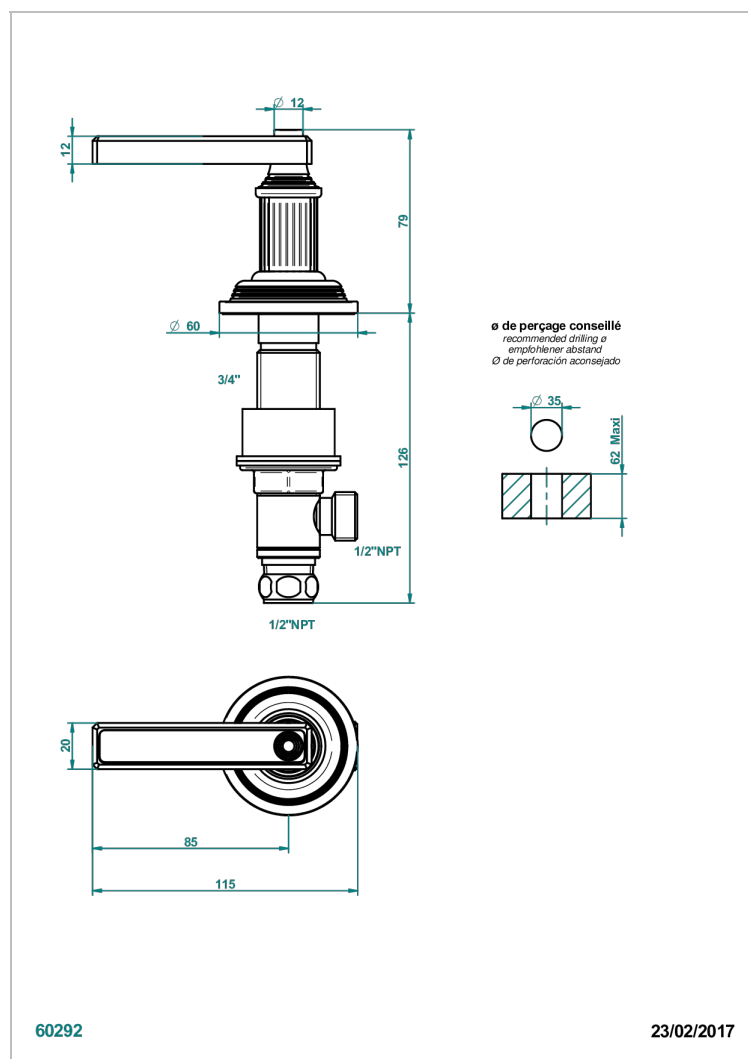

GRAND CENTRAL BLACK ONYX WITH LEVER

U9N-35/HUS

Côté sur gorge 1/2" côté chaud, standard américain

THG[®]
PARIS

CARACTERÍSTICAS

- Grand central Black Onyx with lever
- Côté sur gorge 1/2" côté chaud, standard américain