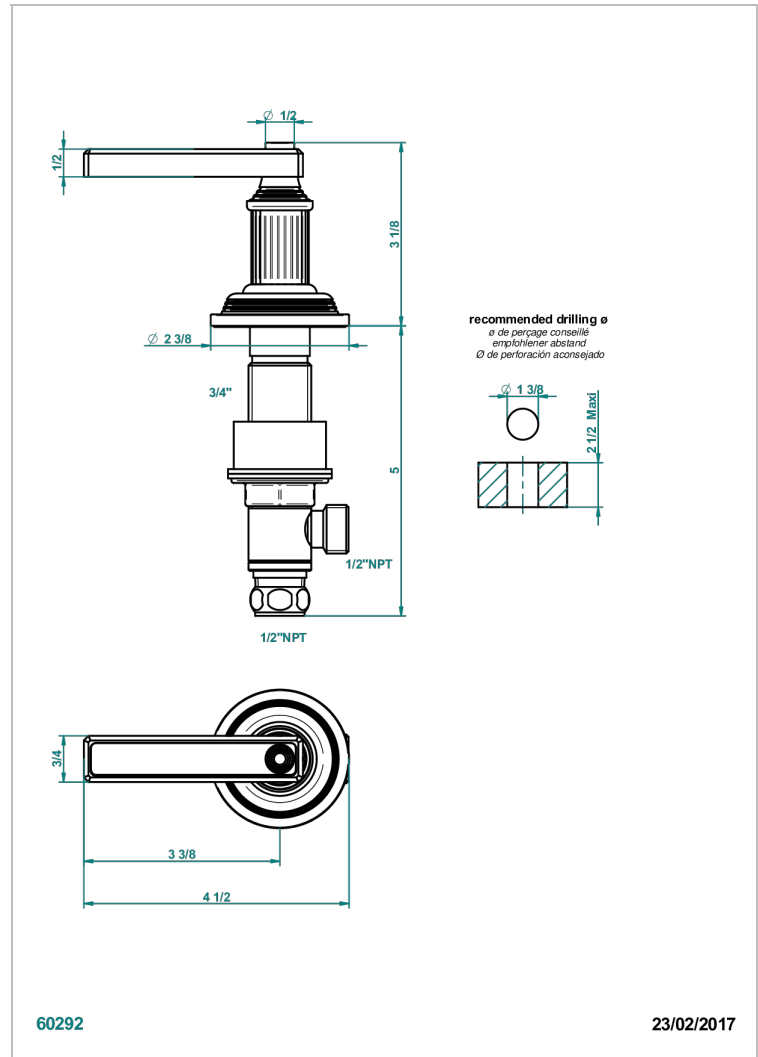

# GRAND CENTRAL ONYX NOIR A MANETTES

U9N-35/HUS

Côté sur gorge 1/2" côté chaud, standard américain

THG<sup>®</sup>  
PARIS

## CARACTÉRISTIQUES

- Grand Central Onyx noir à manettes
- Côté sur gorge 1/2" côté chaud, standard américain