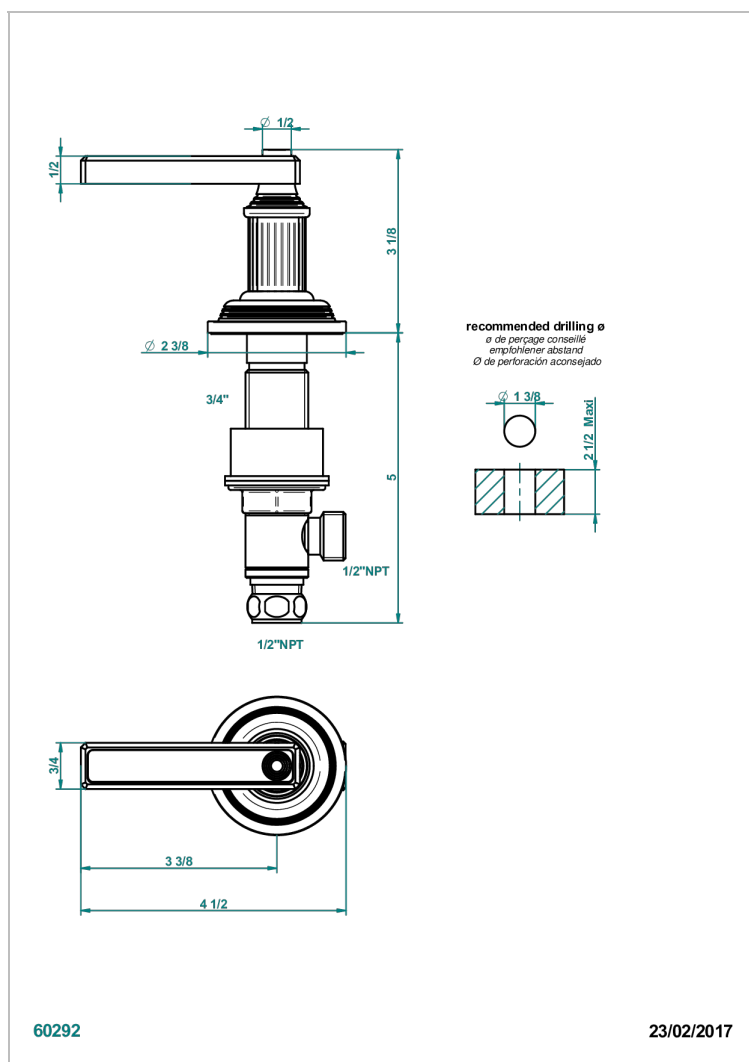

# GRAND CENTRAL BLACK ONYX WITH LEVER

U9N-35/HUS

Côté sur gorge 1/2" côté chaud, standard américain

THG<sup>®</sup>  
PARIS

## CARACTERÍSTICAS

- Grand central Black Onyx with lever
- Côté sur gorge 1/2" côté chaud, standard américain