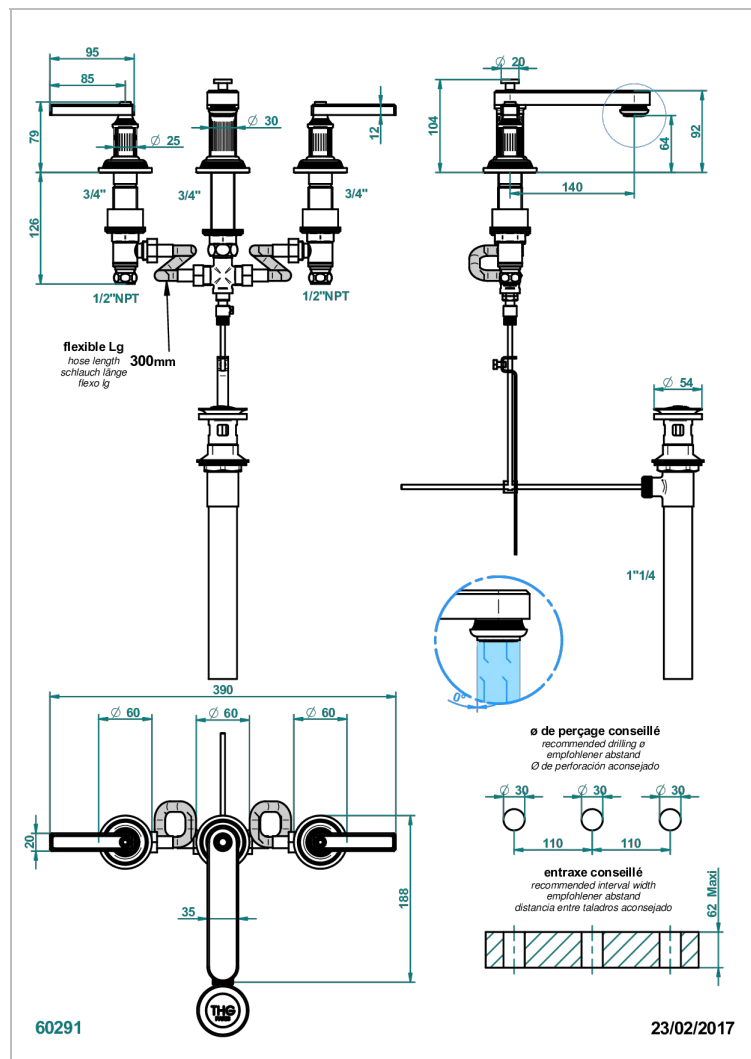

GRAND CENTRAL ONYX NOIR A MANETTES

U9N-151/US

Mélangeur de lavabo 3 trous avec vidage, standard américain

CARACTÉRISTIQUES

- Laiton sans plomb
- Têtes à disques céramique 1/2" 1/4 tour
- Aérateur-mousseur
- Vidage et raccords aux standards US
- Éléments en onyx noir