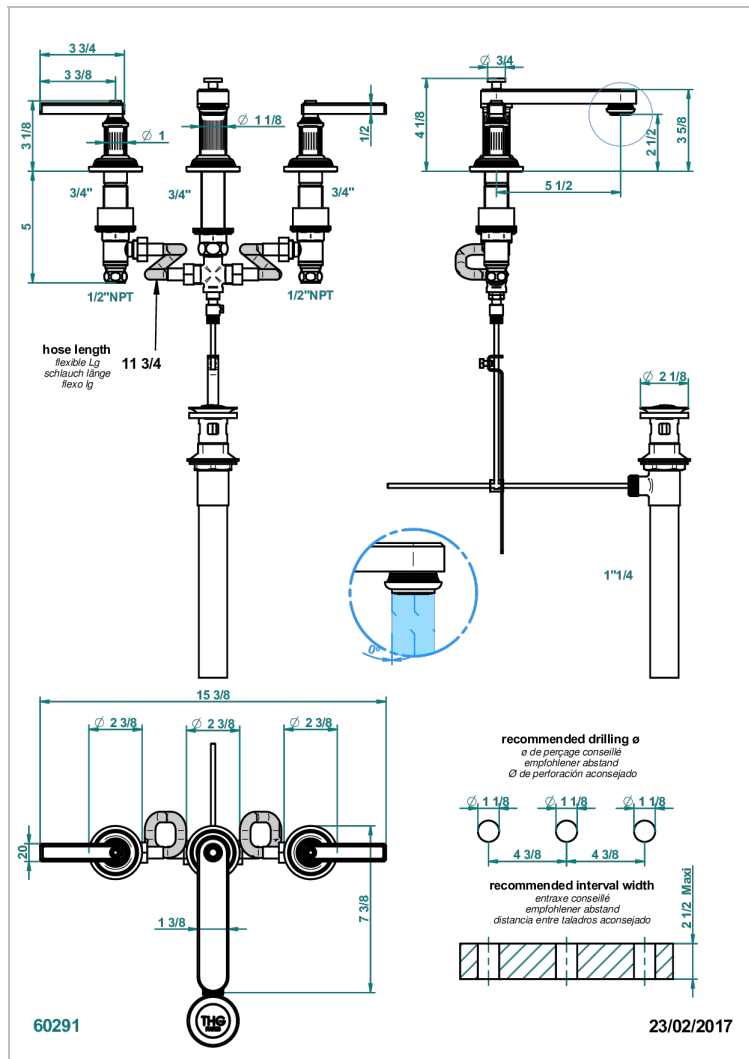

GRAND CENTRAL ONYX NOIR A MANETTES

U9N-151/US

Mélangeur de lavabo 3 trous avec vidage, standard américain

CARACTÉRISTIQUES

- Laiton sans plomb
- Têtes à disques céramique 1/2" 1/4 tour
- Aérateur-mousseur
- Vidage et raccords aux standards US
- Éléments en onyx noir