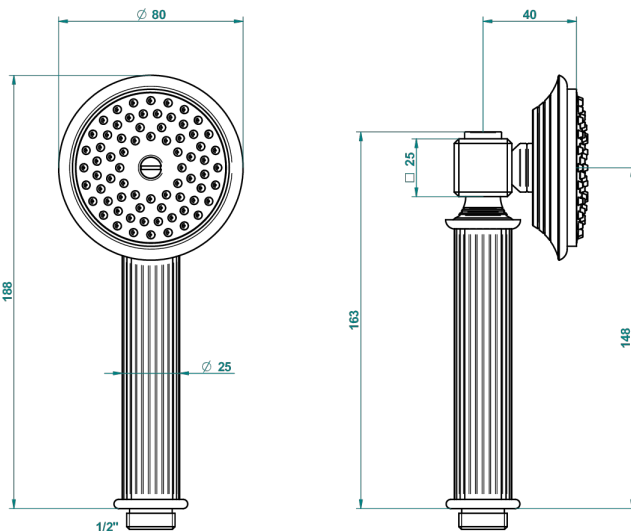

# GRAND CENTRAL WHITE ONYX WITH LEVER HANDLES

U9S-66

Teleducha de estilo 1/2"

60266

17/01/2017

## CARACTERÍSTICAS

- ACS : 20ACCLY557