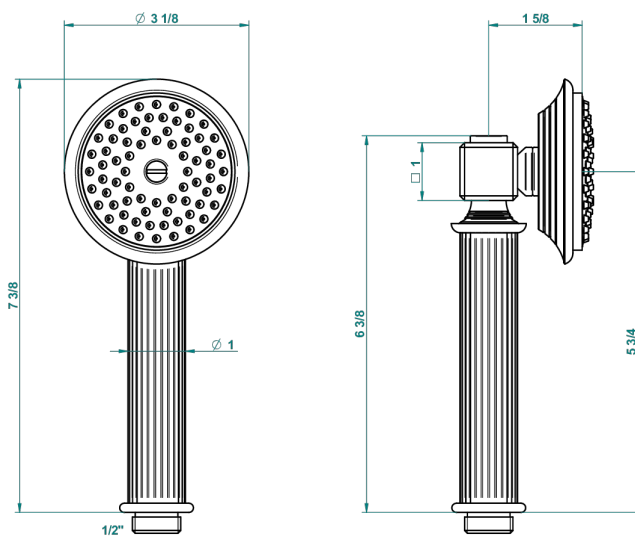

# GRAND CENTRAL WHITE ONYX WITH LEVER HANDLES

U9S-66

Teleducha de estilo 1/2"

60266

17/01/2017

## CARACTERÍSTICAS

- ACS : 20ACCLY557