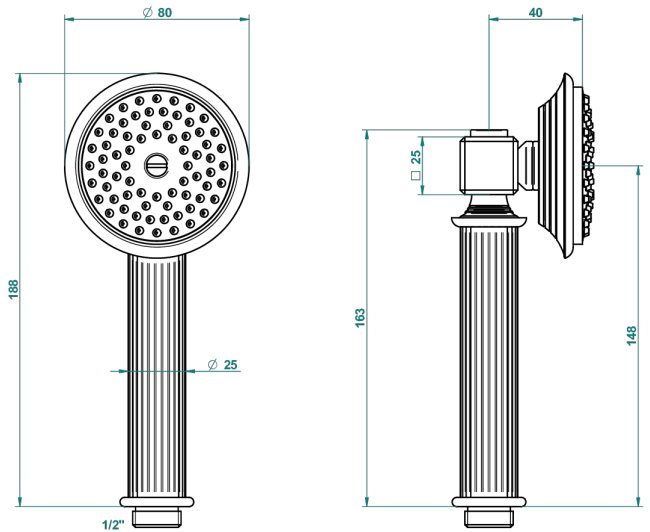

GRAND CENTRAL WHITE ONYX

U9R-66

Teleducha de estilo 1/2"

THG[®]
PARIS

60266

17/01/2017

CARACTERÍSTICAS

- ACS : 20ACCLY557

ESTÁNDAR

ESPECIFICACIONES TÉCNICAS

- Recommandé : 3 bars (max. 5 bars) - Advised : 43,5 psi (max. 72 psi)
- 9,5 l/min à 3 bars (2.5 gpm at 43.5 psi)

ACABADOS DISPONIBLES

Bronce claro - D01
Cerámica negra mate - D30
Cobre viejo mate - H07
Cromo - A02
Cromo mate - C02
Dorado - F01