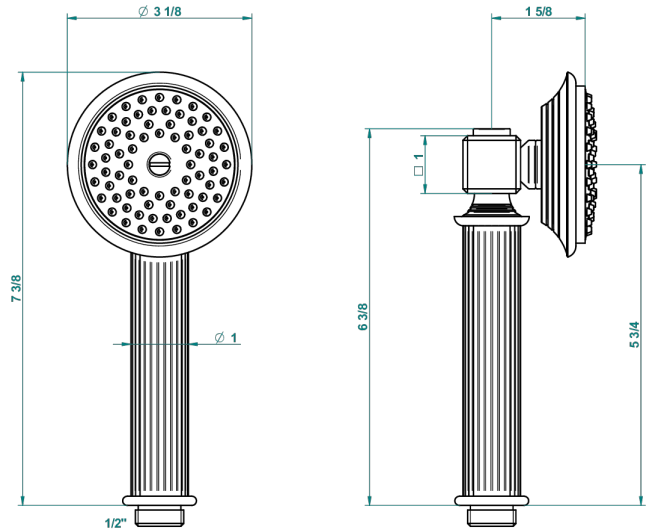

GRAND CENTRAL WHITE ONYX

U9R-66

Teleducha de estilo 1/2"

THG[®]
PARIS

60266

17/01/2017

CARACTERÍSTICAS

- ACS : 20ACCLY557

ESTÁNDAR

ESPECIFICACIONES TÉCNICAS

- Recommandé : 3 bars (max. 5 bars) - Advised : 43,5 psi (max. 72 psi)
- 9,5 l/min à 3 bars (2.5 gpm at 43.5 psi)

ACABADOS DISPONIBLES

Bronce claro - D01
Cerámica negra mate - D30
Cobre viejo mate - H07
Cromo - A02
Cromo mate - C02
Dorado - F01