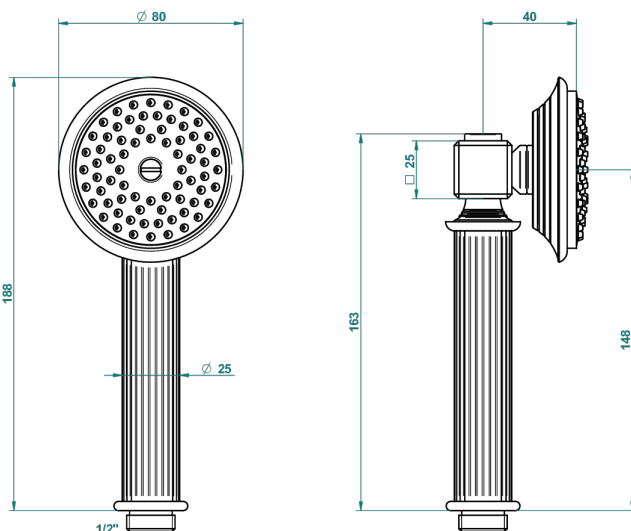

GRAND CENTRAL BLACK ONYX WITH LEVER

U9N-66

Teleducha de estilo 1/2"

60266

17/01/2017

CARACTERÍSTICAS

- ACS : 20ACCLY557

ESTÁNDAR

ESPECIFICACIONES TÉCNICAS

- Recommandé : 3 bars (max. 5 bars) - Advised : 43,5 psi (max. 72 psi)
- 9,5 l/min à 3 bars (2.5 gpm at 43.5 psi)

ACABADOS DISPONIBLES

Bronce claro - D01
Cerámica negra mate - D30
Cobre viejo mate - H07
Cromo - A02
Cromo mate - C02
Dorado - F01

Dorado mate - F07
Dorado pálido - F30
Dorado pálido mate (sin barniz) - F31
Natural smoked Brass - A13
Níquel - B01
Níquel mate - C01

Níquel viejo - H28
Pvd blush - H62
Pvd blush mate - H60
Pvd color latón - H49
Pvd color latón mate - H50
Pvd color níquel - H55