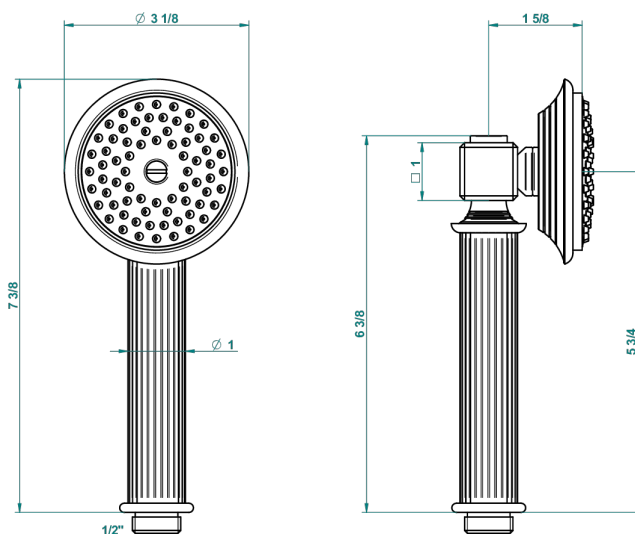

# GRAND CENTRAL BLACK ONYX WITH LEVER

U9N-66

Teleducha de estilo 1/2"

THG<sup>®</sup>  
PARIS

60266

17/01/2017

## CARACTERÍSTICAS

- ACS : 20ACCLY557