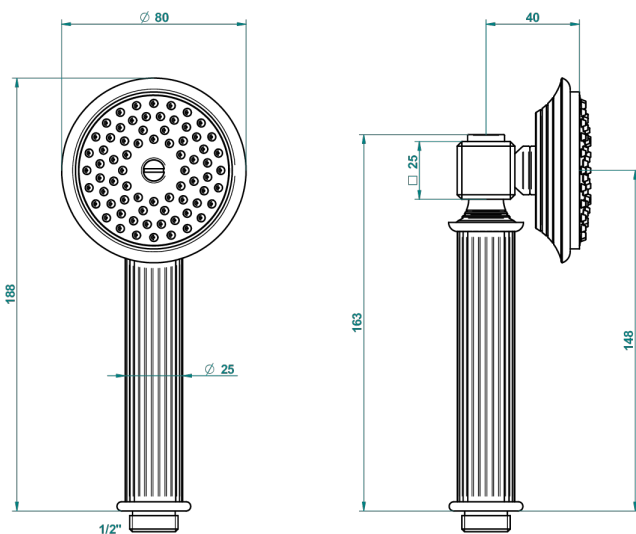

GRAND CENTRAL С РУЧКАМИ-РУКОЯТКАМИ С ЧЕРНЫМ ОНИКСОМ

THG[®]
PARIS

U9N-66

Душ ручной стильный 1/2" - прямой

60266

17/01/2017

ХАРАКТЕРИСТИКИ

- ACS : 20ACCLY557

СТАНДАРТЫ

ТЕХНИЧЕСКИЕ ХАРАКТЕРИСТИКИ

- Recommandé : 3 bars (max. 5 bars) - Advised : 43,5 psi (max. 72 psi)
- 9,5 l/min à 3 bars (2.5 gpm at 43.5 psi)

ДОСТУПНЫЕ ВАРИАНТЫ ПОКРЫТИЙ

Black ceram - D30
Blush PVD - H62
Graphite PVD - H64
Matt Umber PVD - H67
Matt blush PVD - H60
Matt graphite PVD - H65

Natural smoked Brass - A13
Umber PVD - H66
Бронза - D01
Золото - F01
Матовая красная старинная медь - H07
Матовое золото - F07

Матовое светлое золото - F31
Матовый никель - C01
Матовый хром - C02
Никель - B01
Покрытие PVD бронза - F33
Покрытие PVD золотистый цвет - H52