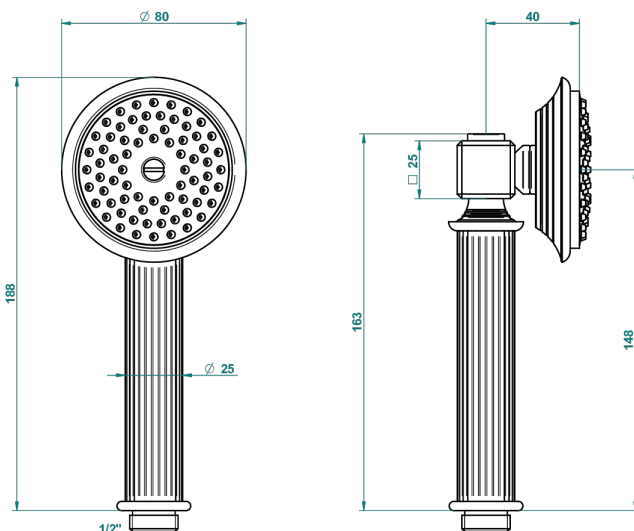

GRAND CENTRAL BLACK ONYX WITH LEVER

U9N-66

Teleducha de estilo 1/2"

60266

17/01/2017

CARACTERÍSTICAS

- ACS : 20ACCLY557

ESTÁNDAR

ESPECIFICACIONES TÉCNICAS

- Recommandé : 3 bars (max. 5 bars) - Advised : 43,5 psi (max. 72 psi)
- 9,5 l/min à 3 bars (2.5 gpm at 43.5 psi)

ACABADOS DISPONIBLES

Bronce claro - D01
Cerámica negra mate - D30
Cobre viejo mate - H07
Cromo - A02
Cromo mate - C02
Dorado - F01