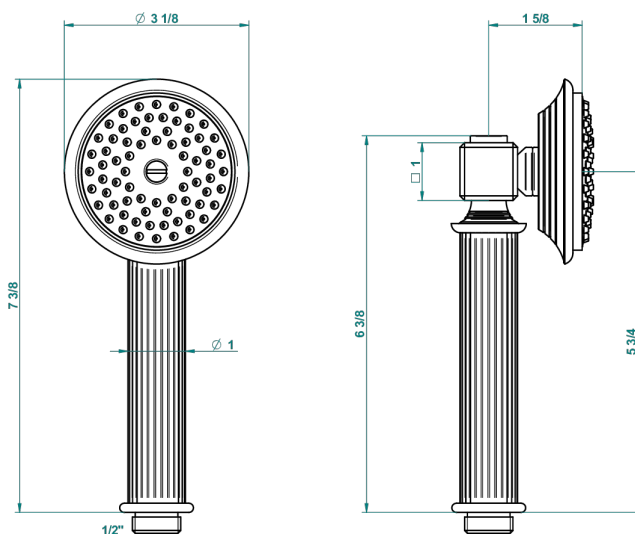

# GRAND CENTRAL ONYX NOIR A MANETTES

THG<sup>®</sup>  
PARIS

U9N-66

Douchette droite 1/2"

60266

17/01/2017

## CARACTÉRISTIQUES

- ACS : 20ACCLY557