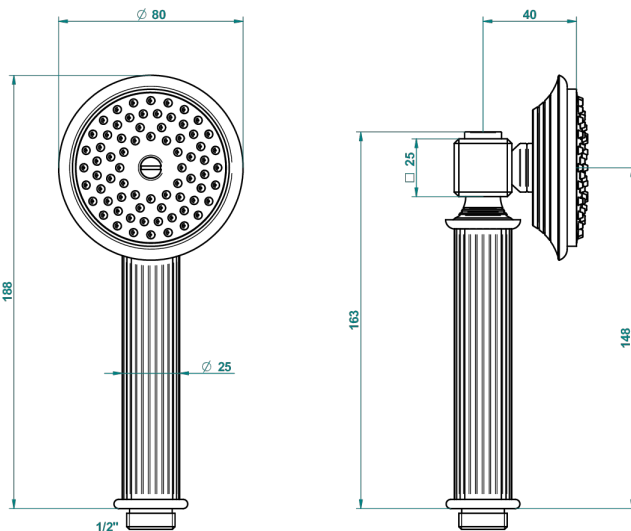

GRAND CENTRAL BLACK ONYX

U9M-66

Teleducha de estilo 1/2"

THG[®]
PARIS

60266

17/01/2017

CARACTERÍSTICAS

- ACS : 20ACCLY557

ESTÁNDAR

ESPECIFICACIONES TÉCNICAS

- Recommandé : 3 bars (max. 5 bars) - Advised : 43,5 psi (max. 72 psi)
- 9,5 l/min à 3 bars (2.5 gpm at 43.5 psi)

ACABADOS DISPONIBLES

Bronce claro - D01
Cerámica negra mate - D30
Cobre viejo mate - H07
Cromo - A02
Cromo mate - C02
Dorado - F01