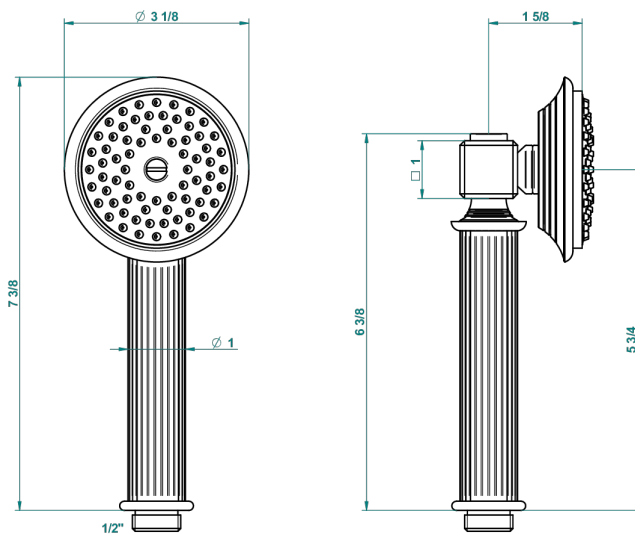

GRAND CENTRAL BLACK ONYX

U9M-66

Teleducha de estilo 1/2"

THG[®]
PARIS

60266

17/01/2017

CARACTERÍSTICAS

- ACS : 20ACCLY557

ESTÁNDAR

ESPECIFICACIONES TÉCNICAS

- Recommandé : 3 bars (max. 5 bars) - Advised : 43,5 psi (max. 72 psi)
- 9,5 l/min à 3 bars (2.5 gpm at 43.5 psi)

ACABADOS DISPONIBLES

Bronce claro - D01
Cerámica negra mate - D30
Cobre viejo mate - H07
Cromo - A02
Cromo mate - C02
Dorado - F01