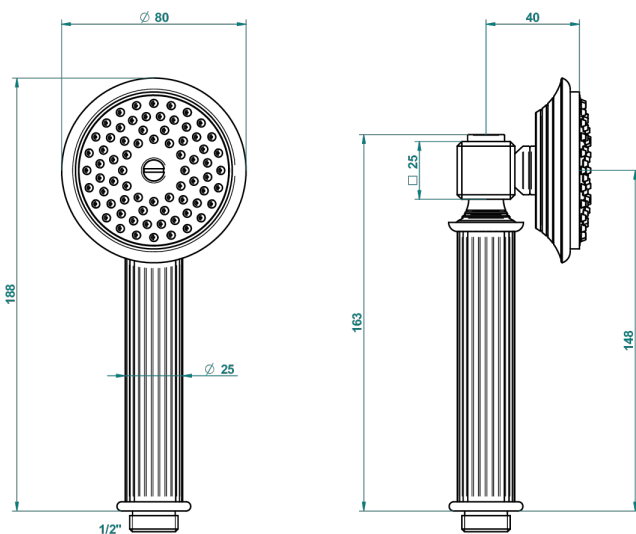

# GRAND CENTRAL С РУЧКАМИ-КРЕСТИКАМИ С ЧЕРНЫМ ОНИКСОМ

THG<sup>®</sup>  
PARIS

U9M-66

Душ ручной стильный 1/2" - прямой

60266

17/01/2017

## ХАРАКТЕРИСТИКИ

- ACS : 20ACCLY557