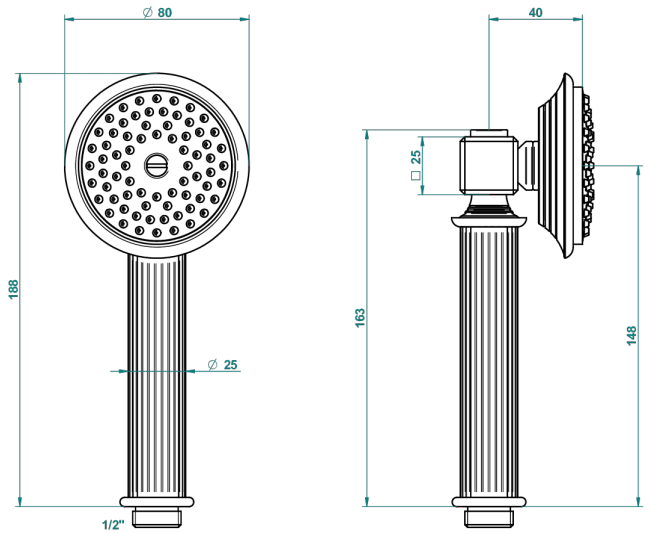

GRAND CENTRAL ONYX NOIR

U9M-66

Douchette droite 1/2"

THG[®]
PARIS

60266

17/01/2017

CARACTÉRISTIQUES

- ACS : 20ACCLY557

CERTIFICATIONS

SPÉCIFICATIONS TECHNIQUES

- Recommandé : 3 bars (max. 5 bars) - Advised : 43,5 psi (max. 72 psi)
- 9,5 l/min à 3 bars (2.5 gpm at 43.5 psi)

FINITIONS DISPONIBLES

Bronze clair - D01
Chromé - A02
Chromé mat - C02
Doré brillant - F01
Doré mat - F07
Laiton fumé naturel - A13