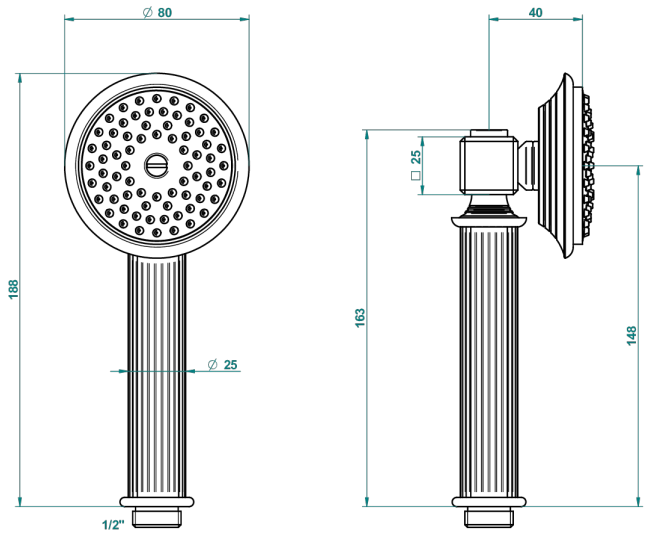

GRAND CENTRAL BLACK ONYX

U9M-66

Teleducha de estilo 1/2"

THG[®]
PARIS

60266

17/01/2017

CARACTERÍSTICAS

- ACS : 20ACCLY557

ESTÁNDAR

ESPECIFICACIONES TÉCNICAS

- Recommandé : 3 bars (max. 5 bars) - Advised : 43,5 psi (max. 72 psi)
- 9,5 l/min à 3 bars (2.5 gpm at 43.5 psi)

ACABADOS DISPONIBLES

Bronce claro - D01
Cerámica negra mate - D30
Cobre viejo mate - H07
Cromo - A02
Cromo mate - C02
Dorado - F01