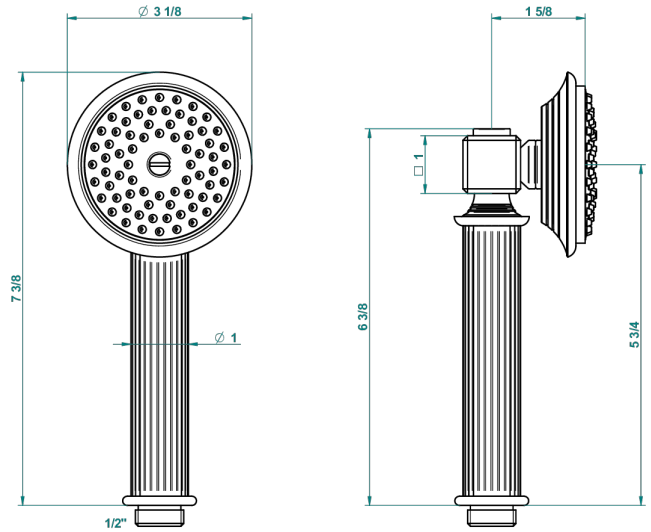

GRAND CENTRAL BLACK ONYX

U9M-66

Teleducha de estilo 1/2"

THG[®]
PARIS

60266

17/01/2017

CARACTERÍSTICAS

- ACS : 20ACCLY557

ESTÁNDAR

ESPECIFICACIONES TÉCNICAS

- Recommandé : 3 bars (max. 5 bars) - Advised : 43,5 psi (max. 72 psi)
- 9,5 l/min à 3 bars (2.5 gpm at 43.5 psi)

ACABADOS DISPONIBLES

Bronce claro - D01
Cerámica negra mate - D30
Cobre viejo mate - H07
Cromo - A02
Cromo mate - C02
Dorado - F01